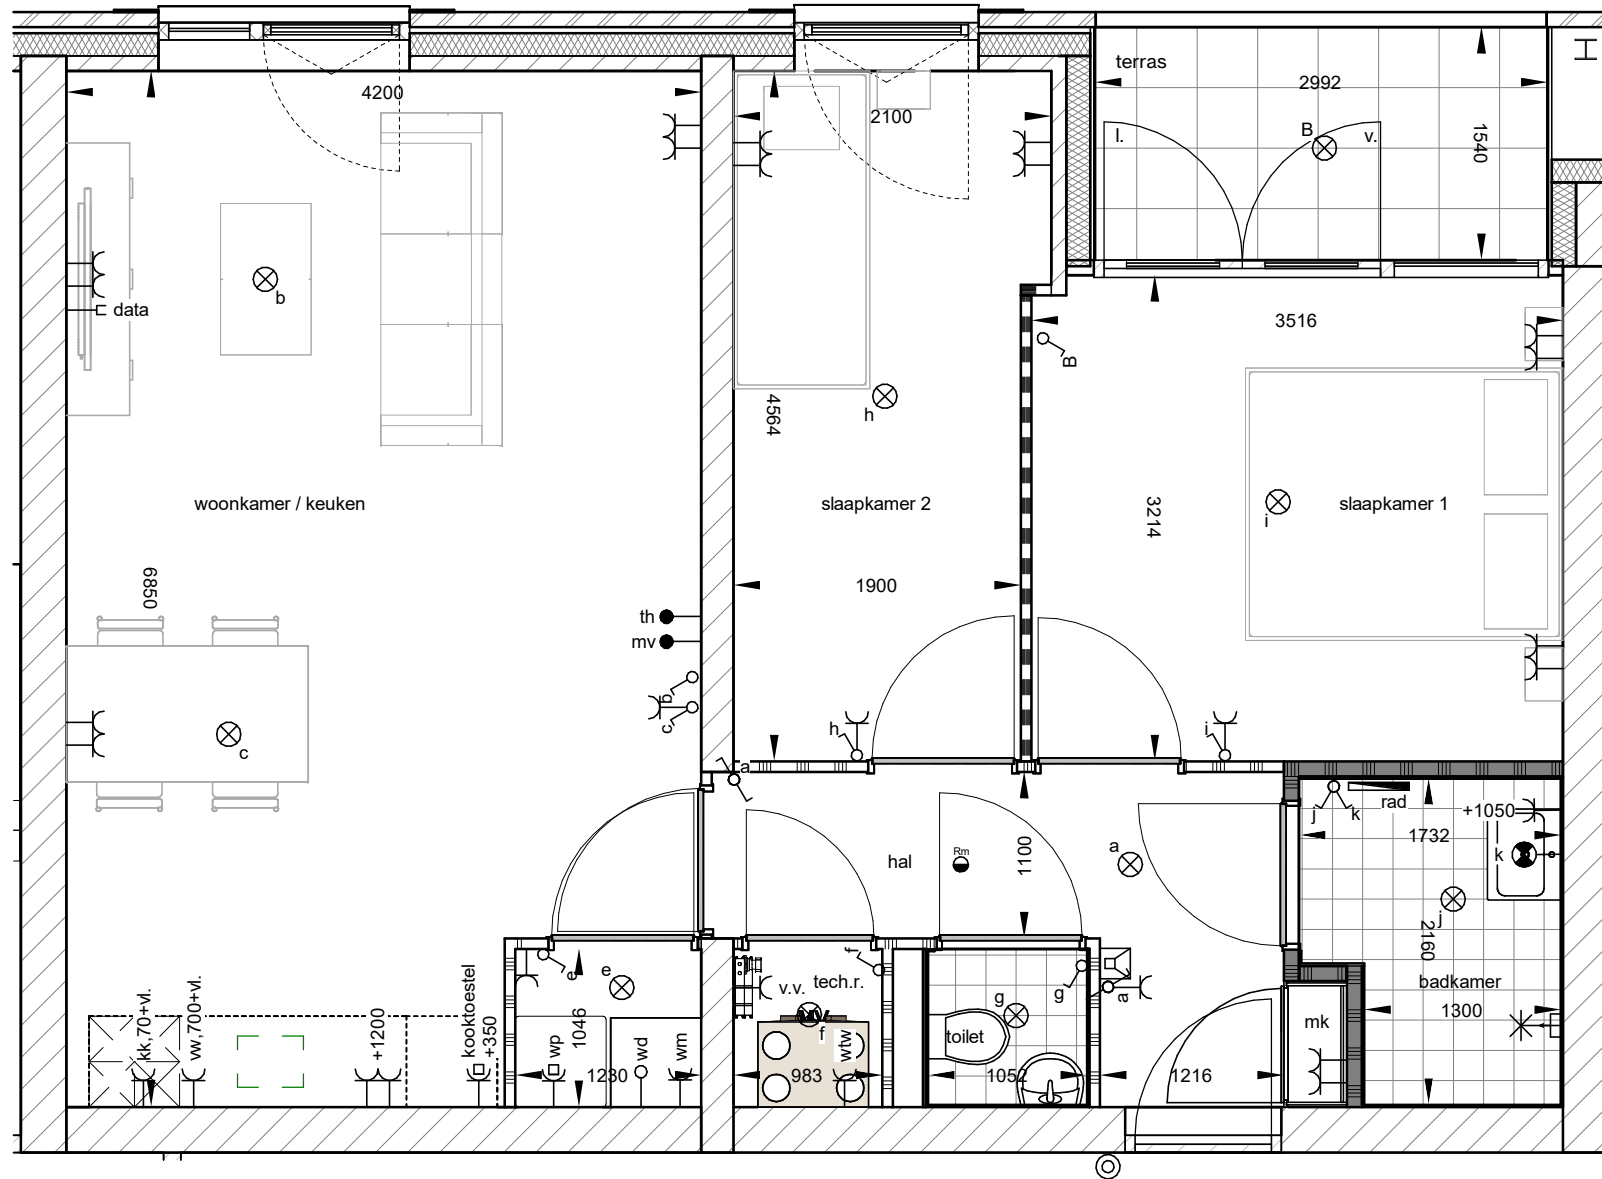

Type B, bnr 6

schaal 1 : 50

Renvooi installatietechnische symbolen:

- Schakelmateriaal op ca. 1050+ vl. en wandcontactdozen op ca. 300+ vl. tenzij anders staat aangegeven op tekening

Symbol	Omschrijving
●	Aansluitpunt bedraad
○	Aansluitpunt loos
□ data	Aansluitpunt data
☐	Intercom
⌋	Deurbel
⊙	Beldrukker
⌋	Enkele w.c.d.
⌋	Dubbele w.c.d.
⌋	w.c.d. perilex (3-fasen)
⊗	Plafondlichtpunt
⊗	Wandlichtpunt
⊗	Wandlichtpunt met armatuur (balkon)
⌋	Enkelpolige schakelaar
⌋	Wisselschakelaar
⊙	Rookmelder
● th	kamerthermostaat bedraad
● mv	bedieningspaneel mechanische ventilatie
l. / v.	loop deur / vaste deur

De stroom van de bergingen wordt aangesloten op de woningmeterkasten.

beg. grond

fase UO
tekening bg_woningtype B_bnr 7
projectnr. 2022042

schaal As indicated status
formaat A3
datum 10-11-2025
revisie

DEFINITIEF

detailnummer

VK-P107