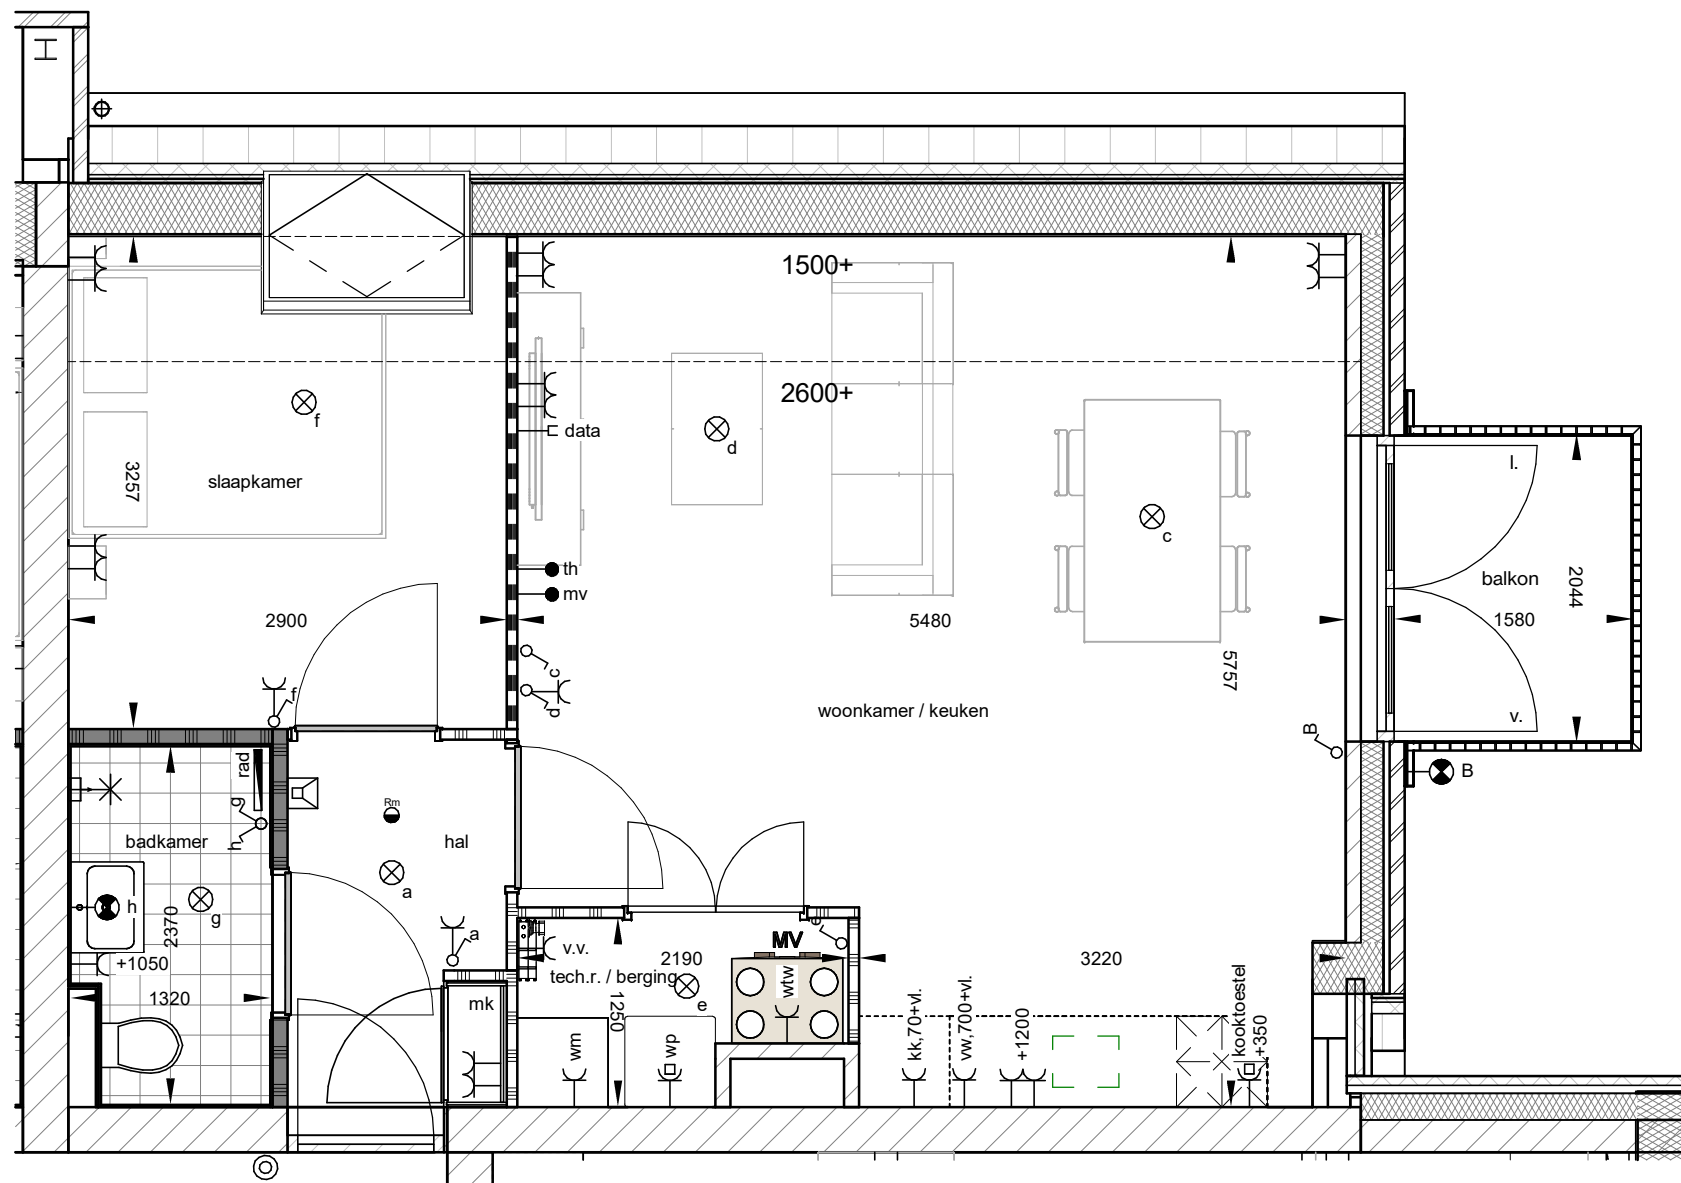

DEFINITIEF

detailnummer

VK-P214

2e verdieping

schaal 1:100

fase UO
 tekening tweede verdieping - overzicht
 projectnr. 2022042

schaal As indicated status
 formaat A3
 datum 10-11-2025
 revisie

DEFINITIEF
 detailnummer
VK-P300