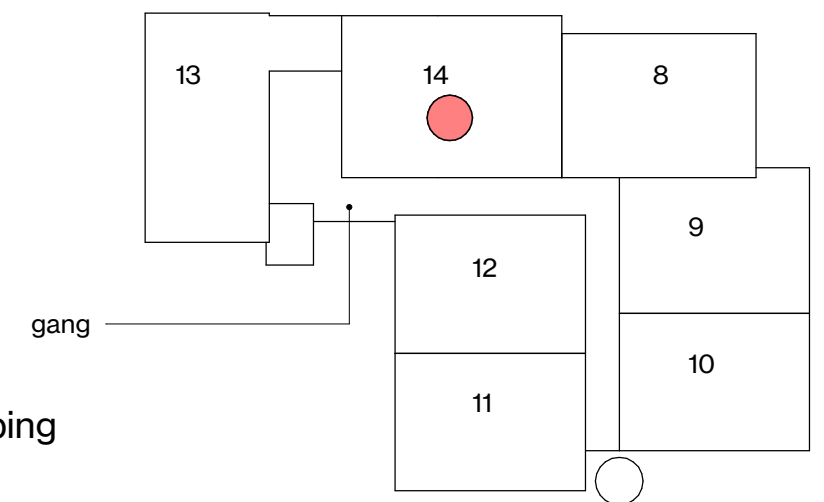

Renvooi installatietechnische symbolen:

- Schakelmateriaal op ca. 1050+ vl. en wandcontactdozen op ca. 300+ vl. tenzij anders staat aangegeven op tekening

Symbol	Omschrijving
●	Aansluitpunt bedraad
○	Aansluitpunt loos
— data	Aansluitpunt data
☐	Intercom
⌋	Deurbel
⊙	Beldrukker
⌋	Enkele w.c.d.
⌋	Dubbele w.c.d.
⌋	w.c.d. perilex (3-fasen)
⊗	Plafondlichtpunt
⊗	Wandlichtpunt
⊗	Wandlichtpunt met armatuur (balkon)
⌋	Enkelpolige schakelaar
⌋	Wisselschakelaar
⊙	Rookmelder
● th	kamerthermostaat bedraad
● mv	bedieningspaneel mechanische ventilatie
l. / v.	loop deur / vaste deur

De stroom van de bergingen wordt aangesloten op de woningmeterkasten.

1e verdieping