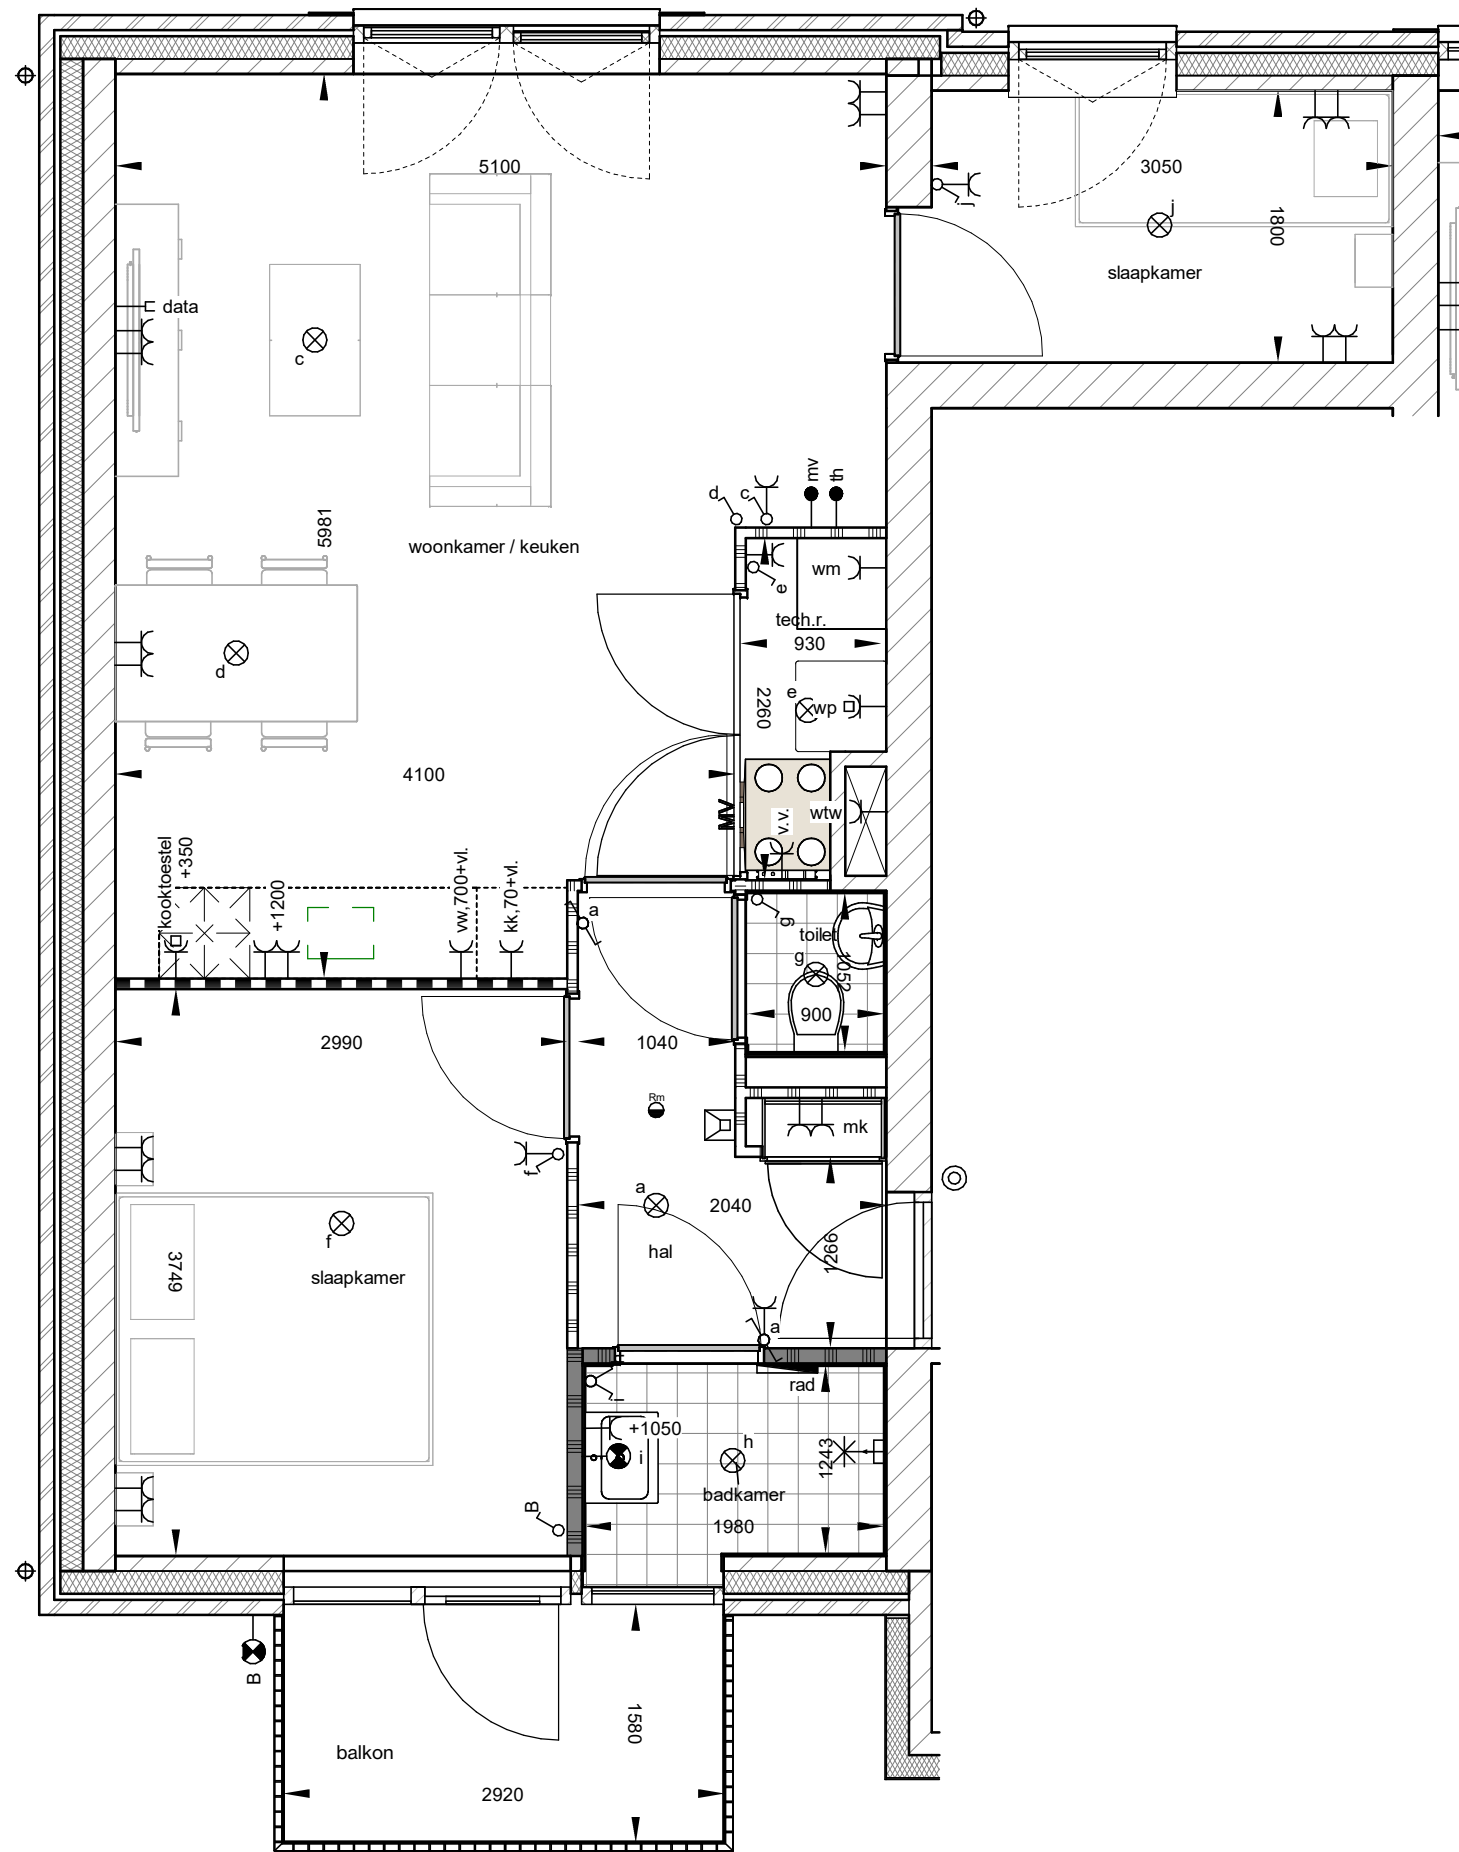

Renvooi installatietechnische symbolen:

- Schakelmateriaal op ca. 1050+ vl. en wandcontactdozen op ca. 300+ vl. tenzij anders staat aangegeven op tekening

Symbol	Omschrijving
—●	Aansluitpunt bedraad
—○	Aansluitpunt loos
—□ data	Aansluitpunt data
□	Intercom
⌋	Deurbel
⊙	Beldrukker
⌋	Enkele w.c.d.
⌋	Dubbele w.c.d.
⌋	w.c.d. perilex (3-fasen)
⊗	Plafondlichtpunt
⊗	Wandlichtpunt
⊗	Wandlichtpunt met armatuur (balkon)
⌋	Enkelpolige schakelaar
⌋	Wisselschakelaar
⊙	Rookmelder
—● th	kamerthermostaat bedraad
—● mv	bedieningspaneel mechanische ventilatie
I. / v.	loop deur / vaste deur

De stroom van de bergingen wordt aangesloten op de woningmeterkasten.

Type Z, bnr 20

schaal 1:50

fase UO
tekening 1v_woningtype Z1_bnr 13
projectnr. 2022042

schaal As indicated status
formaat A3
datum 10-11-2025
revisie

DEFINITIEF

detailnummer
VK-P213