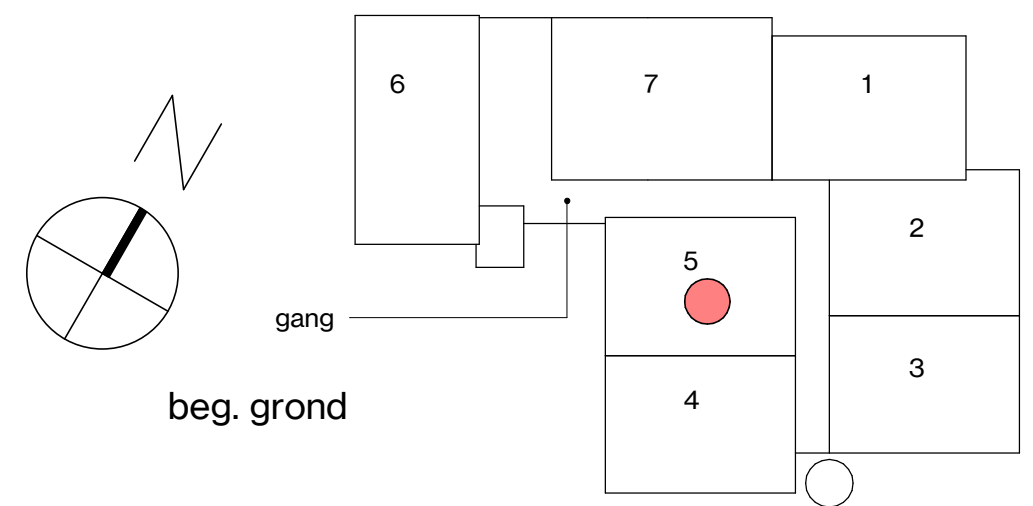

fase UO
tekening bg_woningtype C_bnr 5
projectnr. 2022042

schaal As indicated status
formaat A3
datum 10-11-2025
revisie

DEFINITIEF

detailnummer
VK-P105