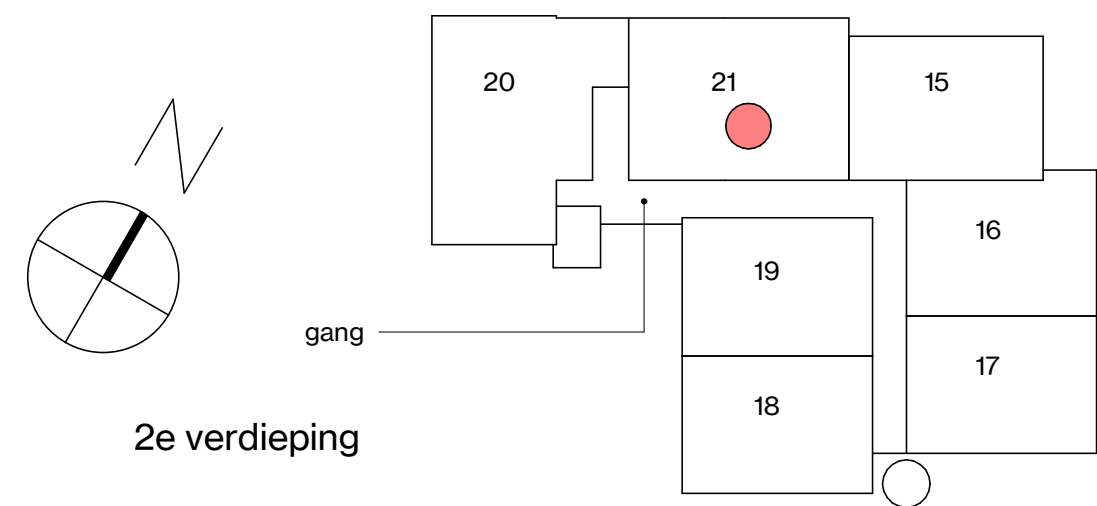

fase UO
tekening 2v_woningtype B2_bnr 21
projectnr. 2022042

schaal As indicated status
formaat A3
datum 10-11-2025
revisie

DEFINITIEF
detailnummer
VK-P321