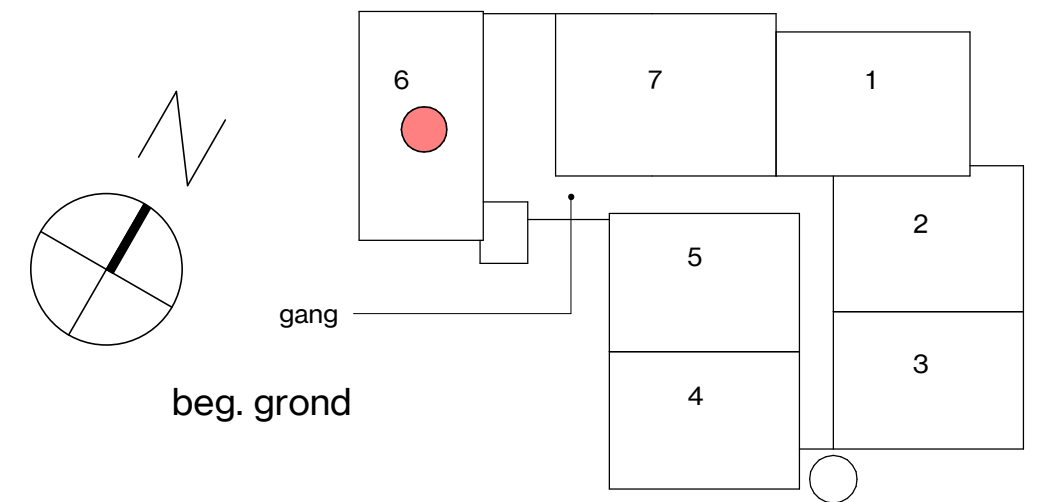

Renvooi installatietechnische symbolen:

- Schakelmateriaal op ca. 1050+ vl. en wandcontactdozen op ca. 300+ vl. tenzij anders staat aangegeven op tekening

Symbol	Omschrijving
—●	Aansluitpunt bedraad
—○	Aansluitpunt loos
—□ data	Aansluitpunt data
□	Intercom
⌋	Deurbel
⊙	Beldrukker
⌋	Enkele w.c.d.
⌋	Dubbele w.c.d.
⌋	w.c.d. perilex (3-fasen)
⊗	Plafondlichtpunt
⊗	Wandlichtpunt
⊗	Wandlichtpunt met armatuur (balkon)
⌋	Enkelpolige schakelaar
⌋	Wisselschakelaar
⊙	Rookmelder
—● th	kamerthermostaat bedraad
—● mv	bedieningspaneel mechanische ventilatie
I. / v.	loop deur / vaste deur

De stroom van de bergingen wordt aangesloten op de woningmeterkasten.