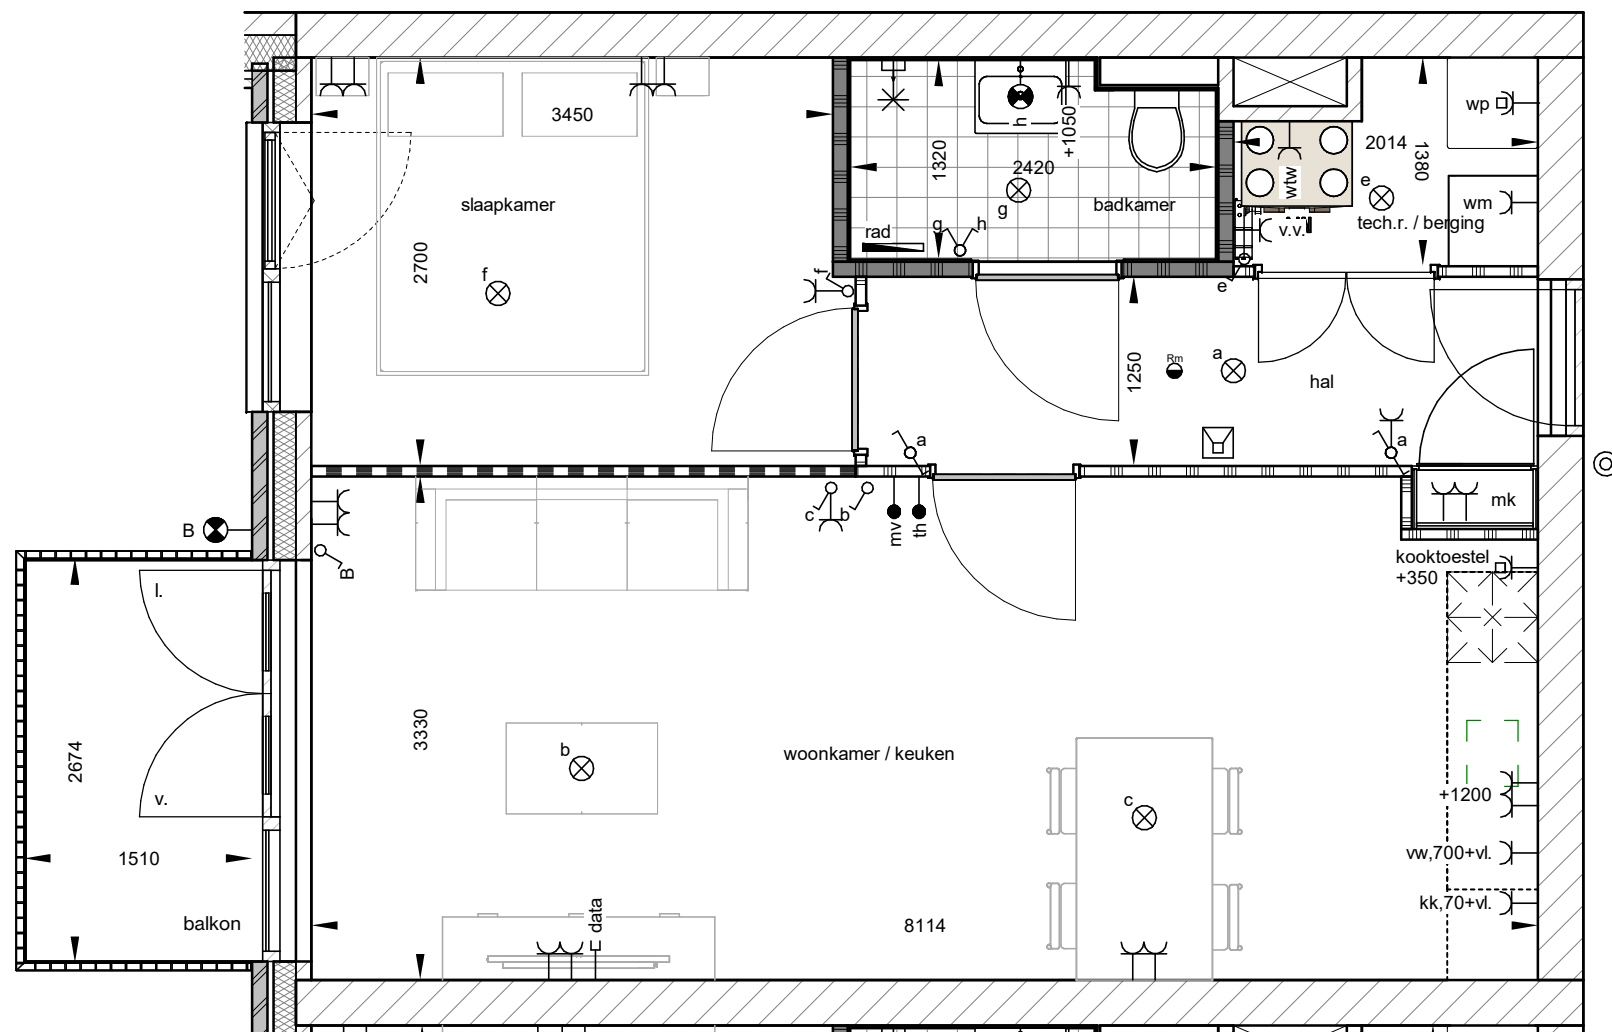

Type C, bnr 19

schaal 1 : 50

Renvooi installatietechnische symbolen:

- Schakelmateriaal op ca. 1050+ vl. en wandcontactdozen op ca. 300+ vl. tenzij anders staat aangegeven op tekening

Symbol	Omschrijving
●	Aansluitpunt bedraad
○	Aansluitpunt loos
— data	Aansluitpunt data
☐	Intercom
⌋	Deurbel
⊙	Beldrukker
⌋	Enkele w.c.d.
⌋	Dubbele w.c.d.
⌋	w.c.d. perilex (3-fasen)
⊗	Plafondlichtpunt
⊗	Wandlichtpunt
⊗	Wandlichtpunt met armatuur (balkon)
⌋	Enkelpolige schakelaar
⌋	Wisselschakelaar
⊙	Rookmelder
● th	kamerthermostaat bedraad
● mv	bedieningspaneel mechanische ventilatie
I. / v.	loop deur / vaste deur

De stroom van de bergingen wordt aangesloten op de woningmeterkasten.

2e verdieping

fase UO
tekening 2v_woningtype C_bnr 19
projectnr. 2022042

schaal As indicated status
formaat A3
datum 10-11-2025
revisie

DEFINITIEF

detailnummer

VK-P319