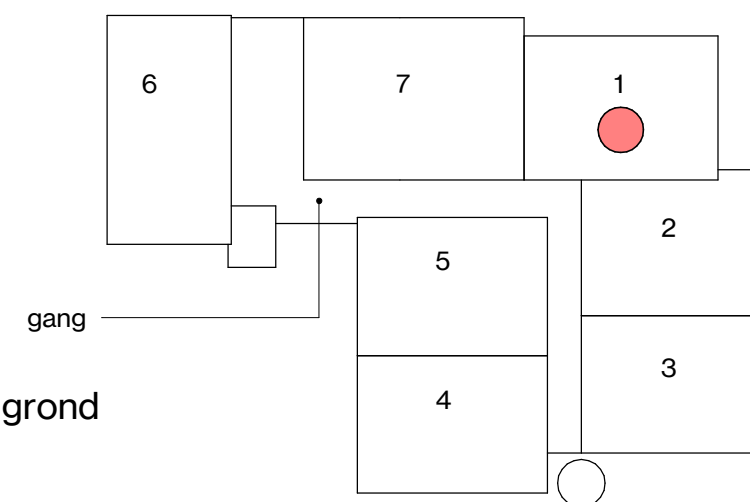

Type A, bnr 1

schaal 1 : 50

beg. grond