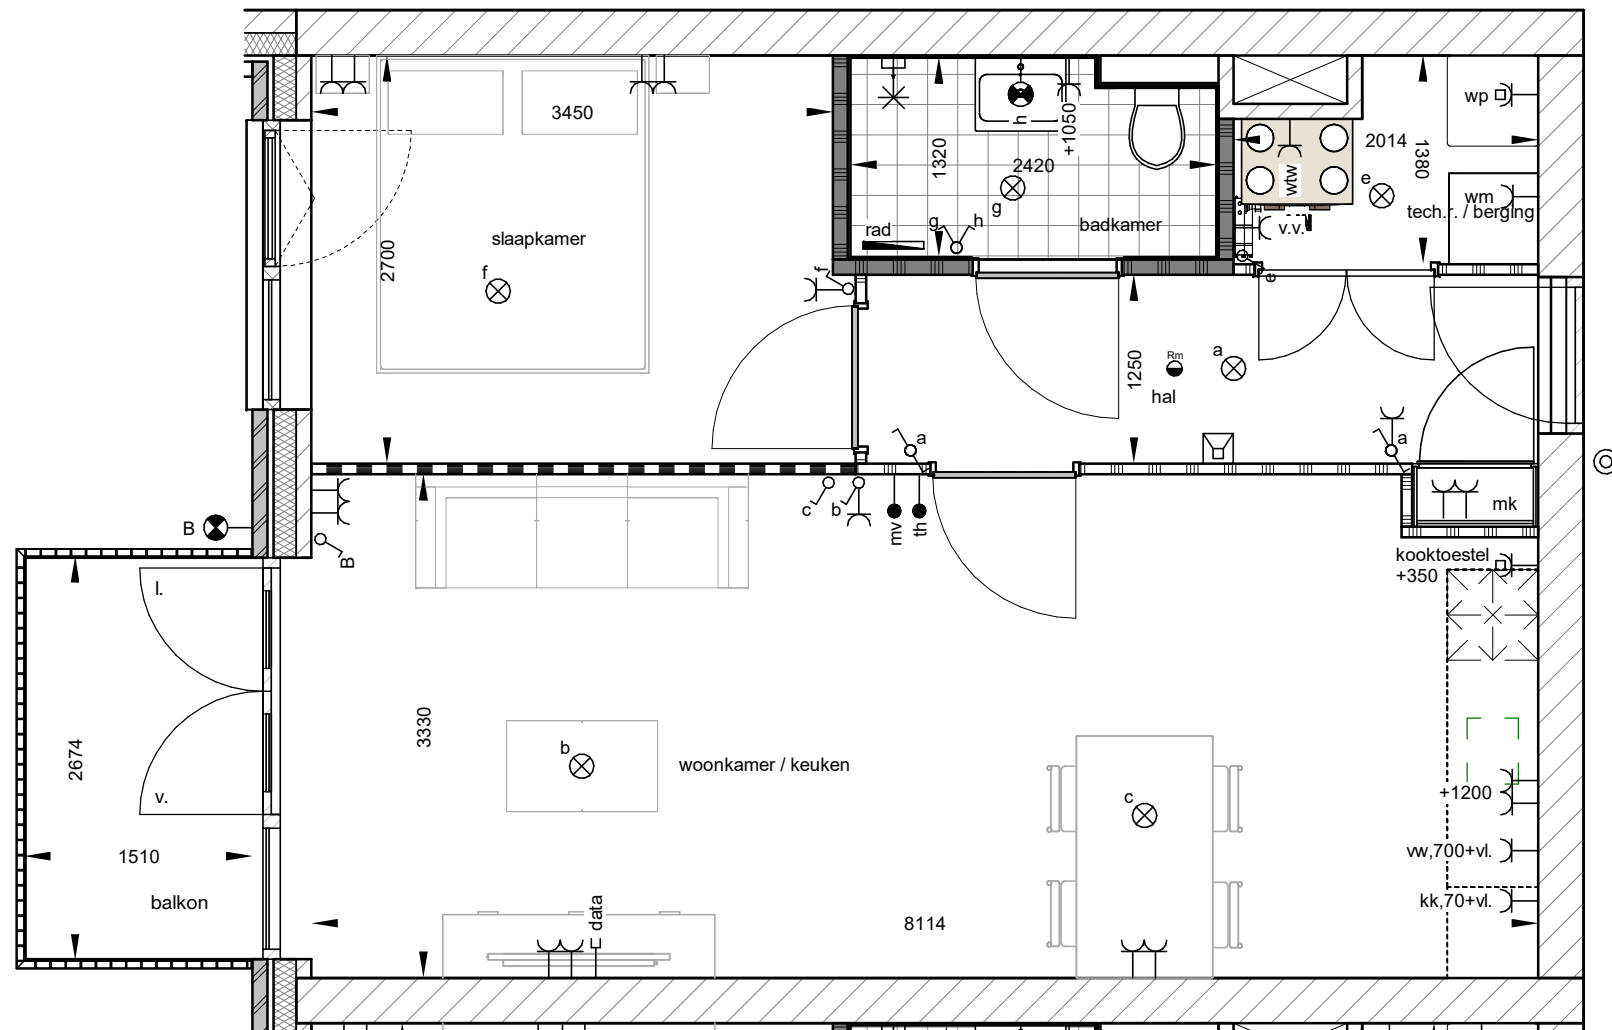

Renvooi installatietechnische symbolen:

- Schakelmateriaal op ca. 1050+ vl. en wandcontactdozen op ca. 300+ vl. tenzij anders staat aangegeven op tekening

Symbol	Omschrijving
●	Aansluitpunt bedraad
○	Aansluitpunt loos
— data	Aansluitpunt data
☐	Intercom
⌋	Deurbel
⊙	Beldrukker
⌋	Enkele w.c.d.
⌋	Dubbele w.c.d.
⌋	w.c.d. perilex (3-fasen)
⊗	Plafondlichtpunt
⊗	Wandlichtpunt
⊗	Wandlichtpunt met armatuur (balkon)
⌋	Enkelpolige schakelaar
⌋	Wisselschakelaar
⊗	Rookmelder
● th	kamerthermostaat bedraad
● mv	bedieningspaneel mechanische ventilatie
l. / v.	loop deur / vaste deur

De stroom van de bergingen wordt aangesloten op de woningmeterkasten.