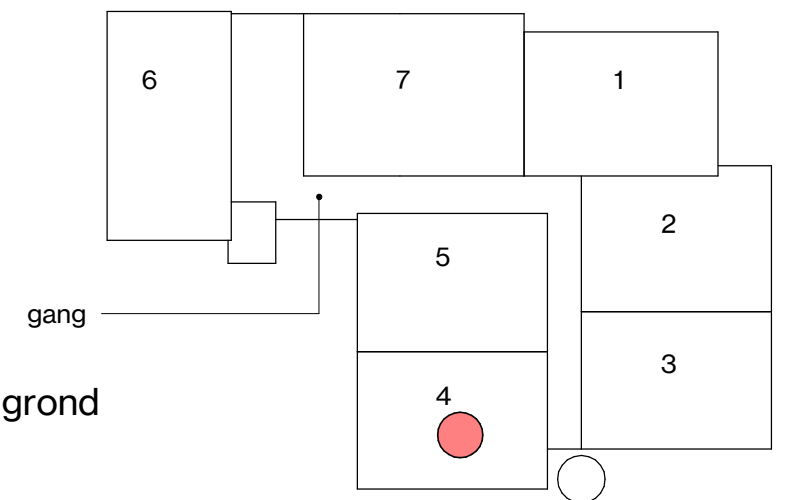

Type D, bnr 4

schaal 1 : 50

beg. grond