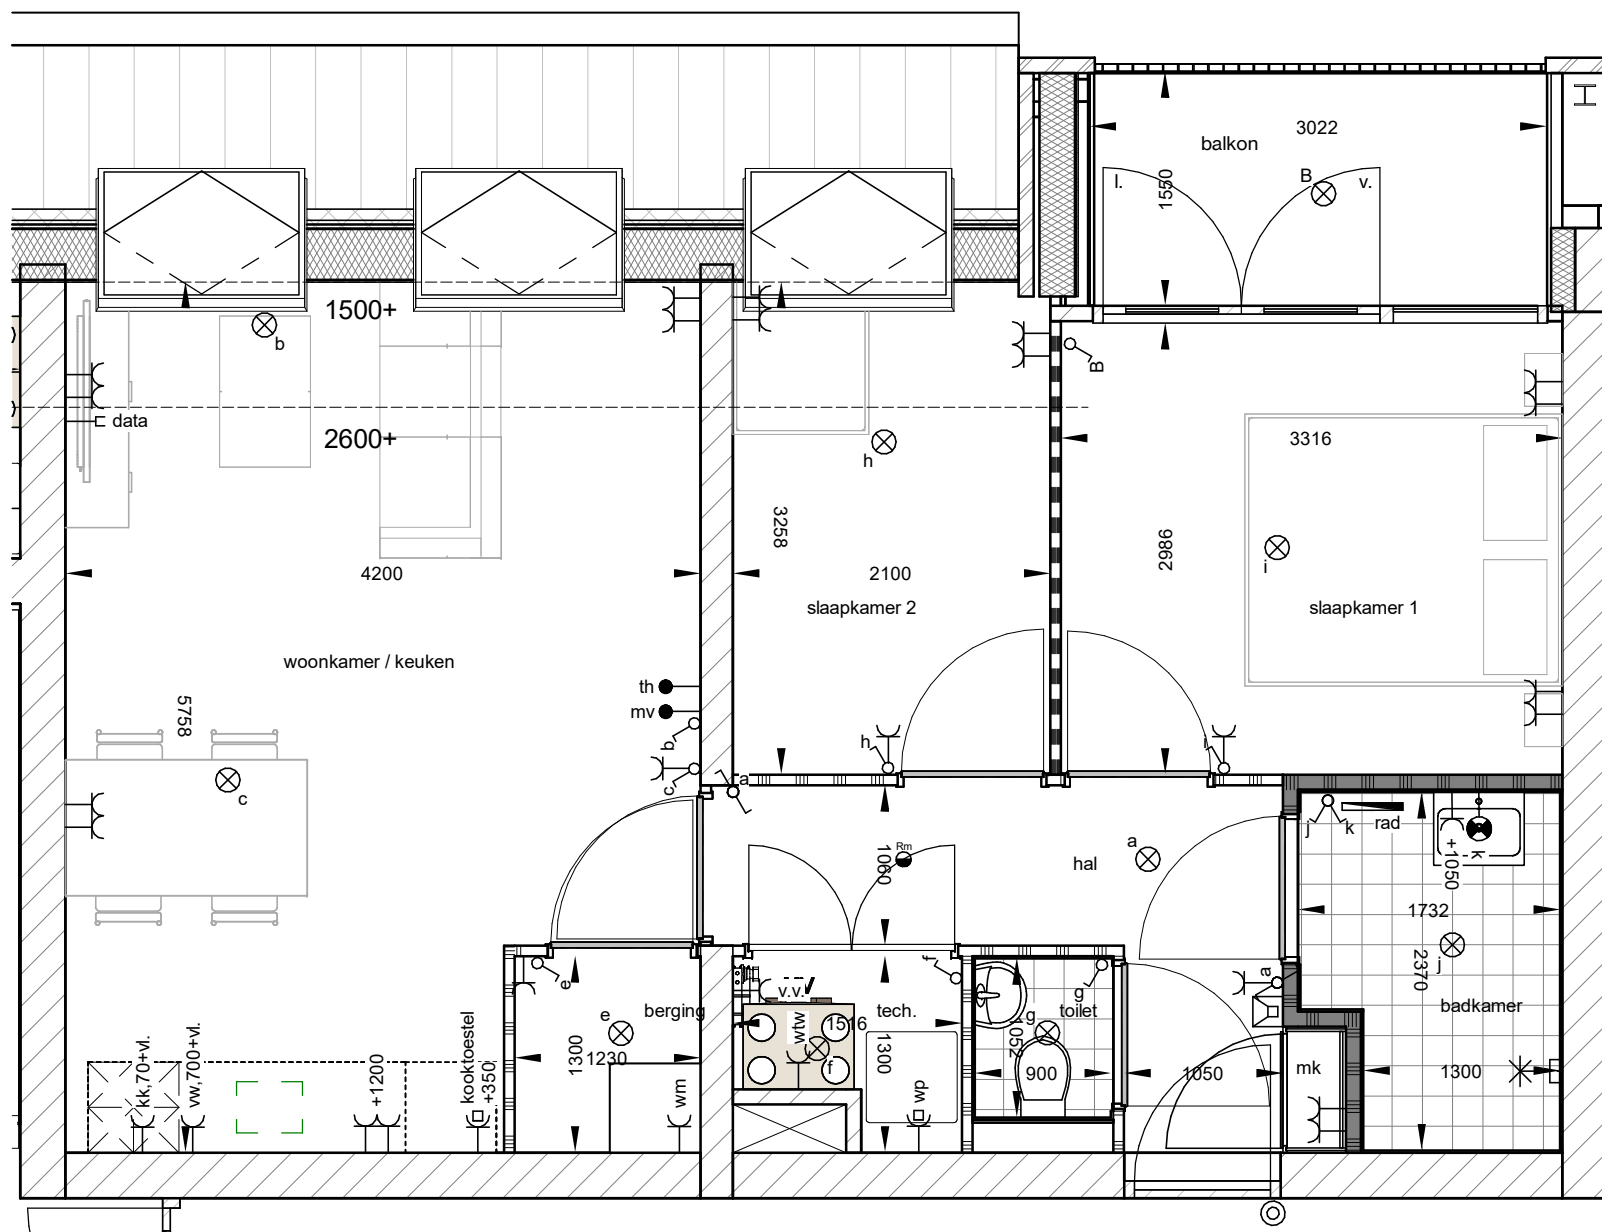

Type B2, bnr 21

schaal 1 : 50

Renvooi installatietechnische symbolen:

- Schakelmateriaal op ca. 1050+ vl. en wandcontactdozen op ca. 300+ vl. tenzij anders staat aangegeven op tekening

Symbol	Omschrijving
●	Aansluitpunt bedraad
○	Aansluitpunt loos
□ data	Aansluitpunt data
◻	Intercom
⌋	Deurbel
⊙	Beldrukker
⌋	Enkele w.c.d.
⌋	Dubbele w.c.d.
⌋	w.c.d. perilex (3-fasen)
⊗	Plafondlichtpunt
⊗	Wandlichtpunt
⊗	Wandlichtpunt met armatuur (balkon)
⌋	Enkelpolige schakelaar
⌋	Wisselschakelaar
⊙	Rookmelder
● th	kamerthermostaat bedraad
● mv	bedieningspaneel mechanische ventilatie
l. / v.	loop deur / vaste deur

De stroom van de bergingen wordt aangesloten op de woningmeterkasten.