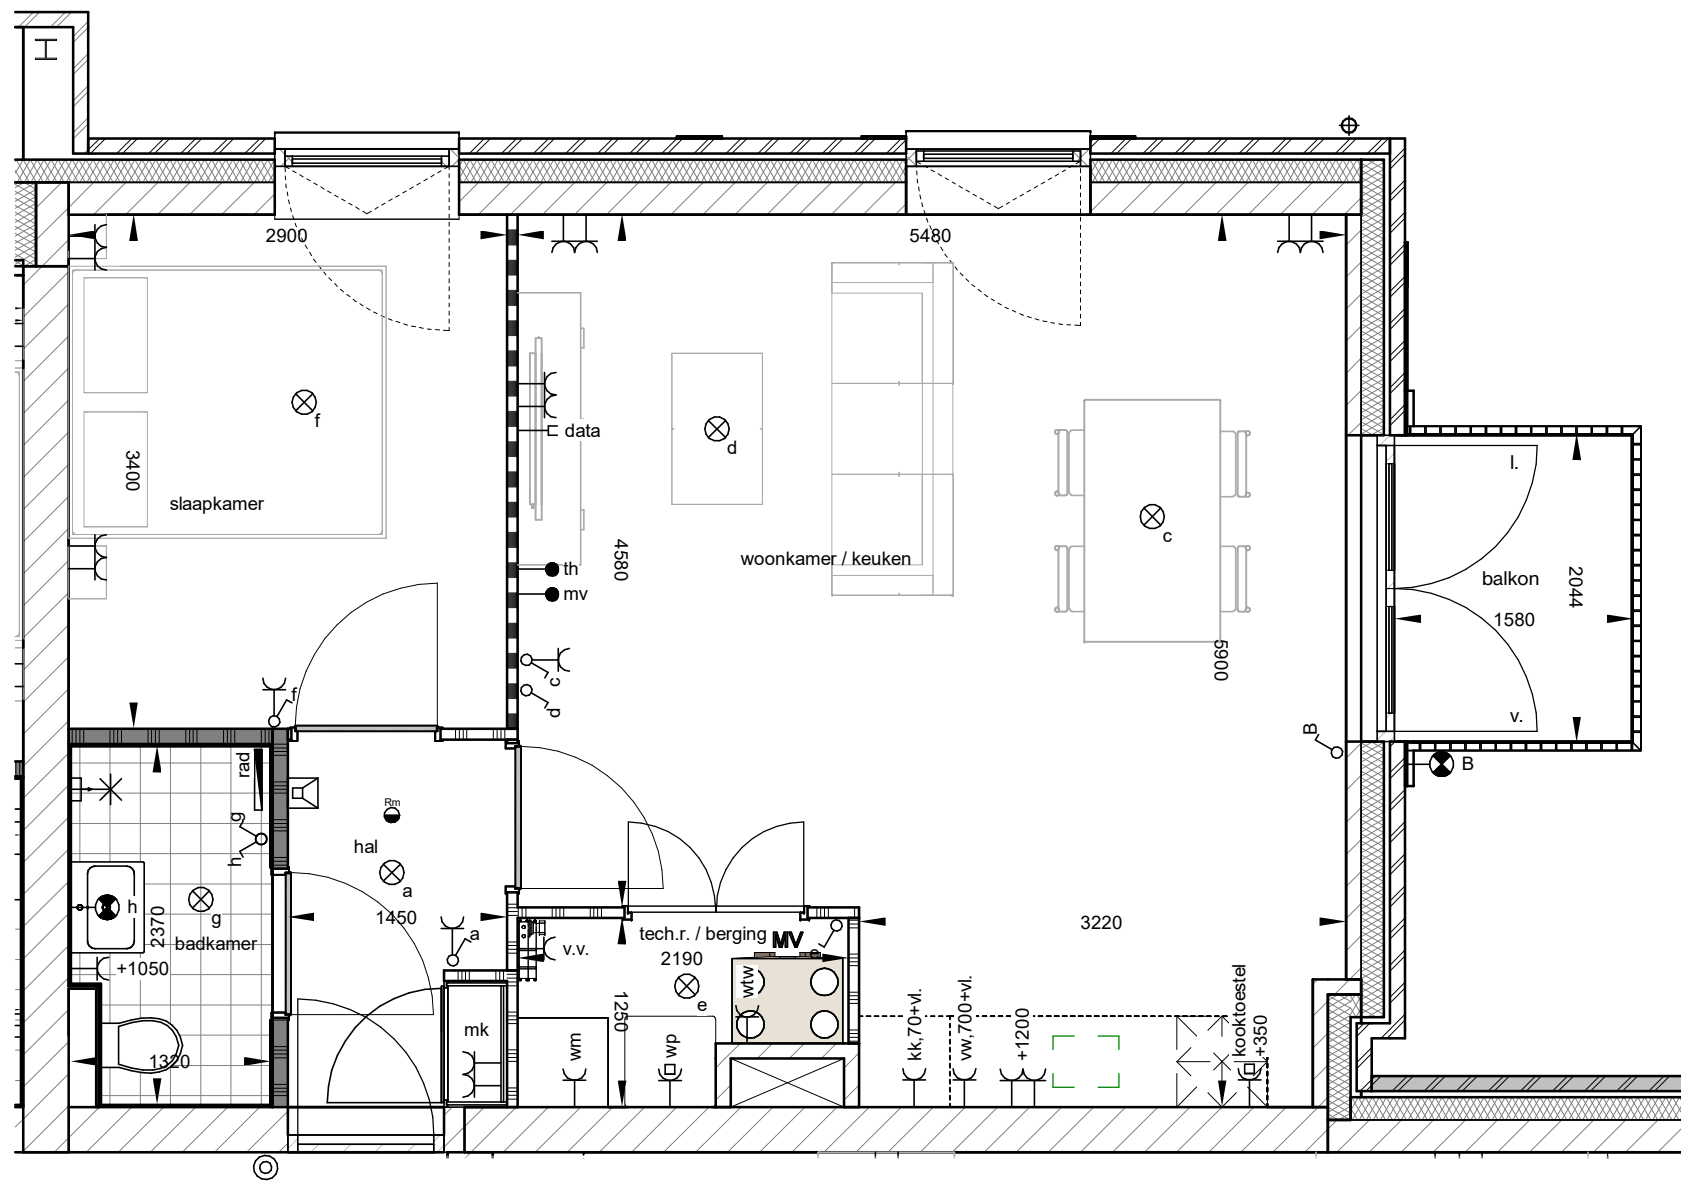

Renvooi installatietechnische symbolen:

- Schakelmateriaal op ca. 1050+ vl. en wandcontactdozen op ca. 300+ vl. tenzij anders staat aangegeven op tekening

Symbol	Omschrijving
●	Aansluitpunt bedraad
○	Aansluitpunt loos
□ data	Aansluitpunt data
☐	Intercom
⌋	Deurbel
⊙	Beldrukker
⌋	Enkele w.c.d.
⌋	Dubbele w.c.d.
⌋	w.c.d. perilex (3-fasen)
⊗	Plafondlichtpunt
⊗	Wandlichtpunt
⊗	Wandlichtpunt met armatuur (balkon)
⌋	Enkelpolige schakelaar
⌋	Wisselschakelaar
⊙	Rookmelder
● th	kamerthermostaat bedraad
● mv	bedieningspaneel mechanische ventilatie
I. / v.	loop deur / vaste deur

De stroom van de bergingen wordt aangesloten op de woningmeterkasten.