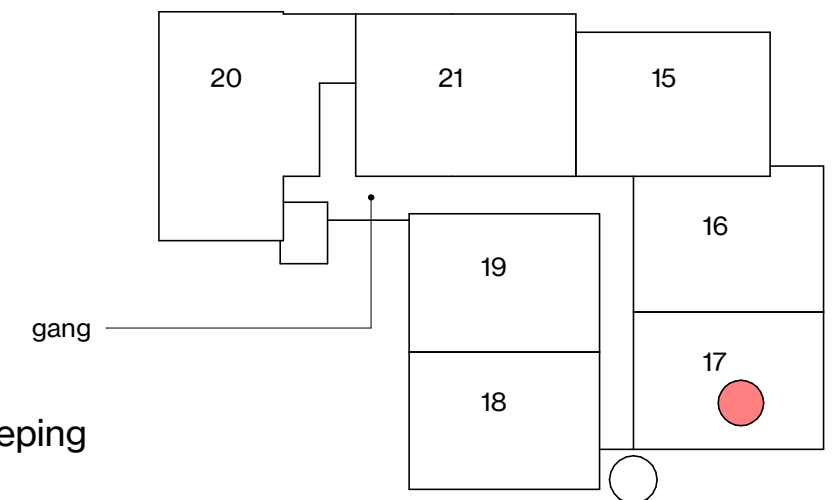

De stroom van de bergingen wordt aangesloten op de woningmeterkasten.

Type D2, bnr 17

schaal 1 : 50

2e verdieping

fase UO
 tekening 2v_woningtype D2_bnr 17
 projectnr. 2022042

schaal As indicated status
 formaat A3
 datum 10-11-2025
 revisie