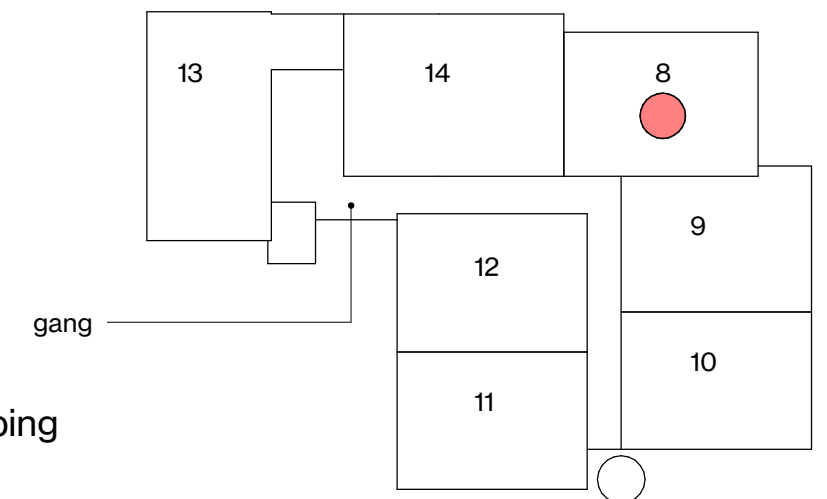

De stroom van de bergingen wordt aangesloten op de woningmeterkasten.

Type A, bnr 8

schaal 1 : 50

1e verdieping

fase UO
 tekening 1v_woningtype A_bnr 8
 projectnr. 2022042

schaal As indicated status
 formaat A3
 datum 10-11-2025
 revisie