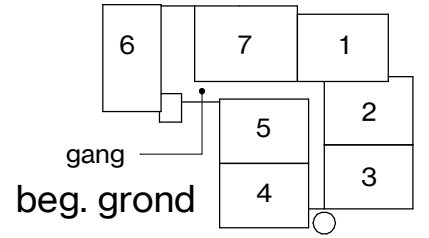

begane grond

schaal 1 : 100

fase UO
 tekening **begane grond - overzicht**
 projectnr. 2022042

schaal As indicated status
 formaat A3
 datum 10-11-2025
 revisie

DEFINITIEF

detailnummer

VK-P100

Renvooi installatietechnische symbolen: