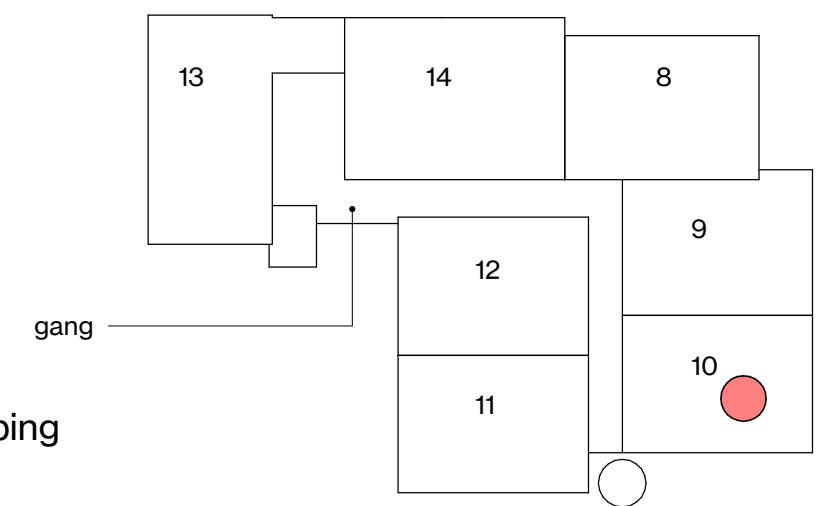

De stroom van de bergingen wordt aangesloten op de woningmeterkasten.

Type D, bnr 10

schaal 1 : 50

1e verdieping

fase UO
 tekening 1v_woningtype D_bnr 10
 projectnr. 2022042

schaal As indicated status
 formaat A3
 datum 10-11-2025
 revisie