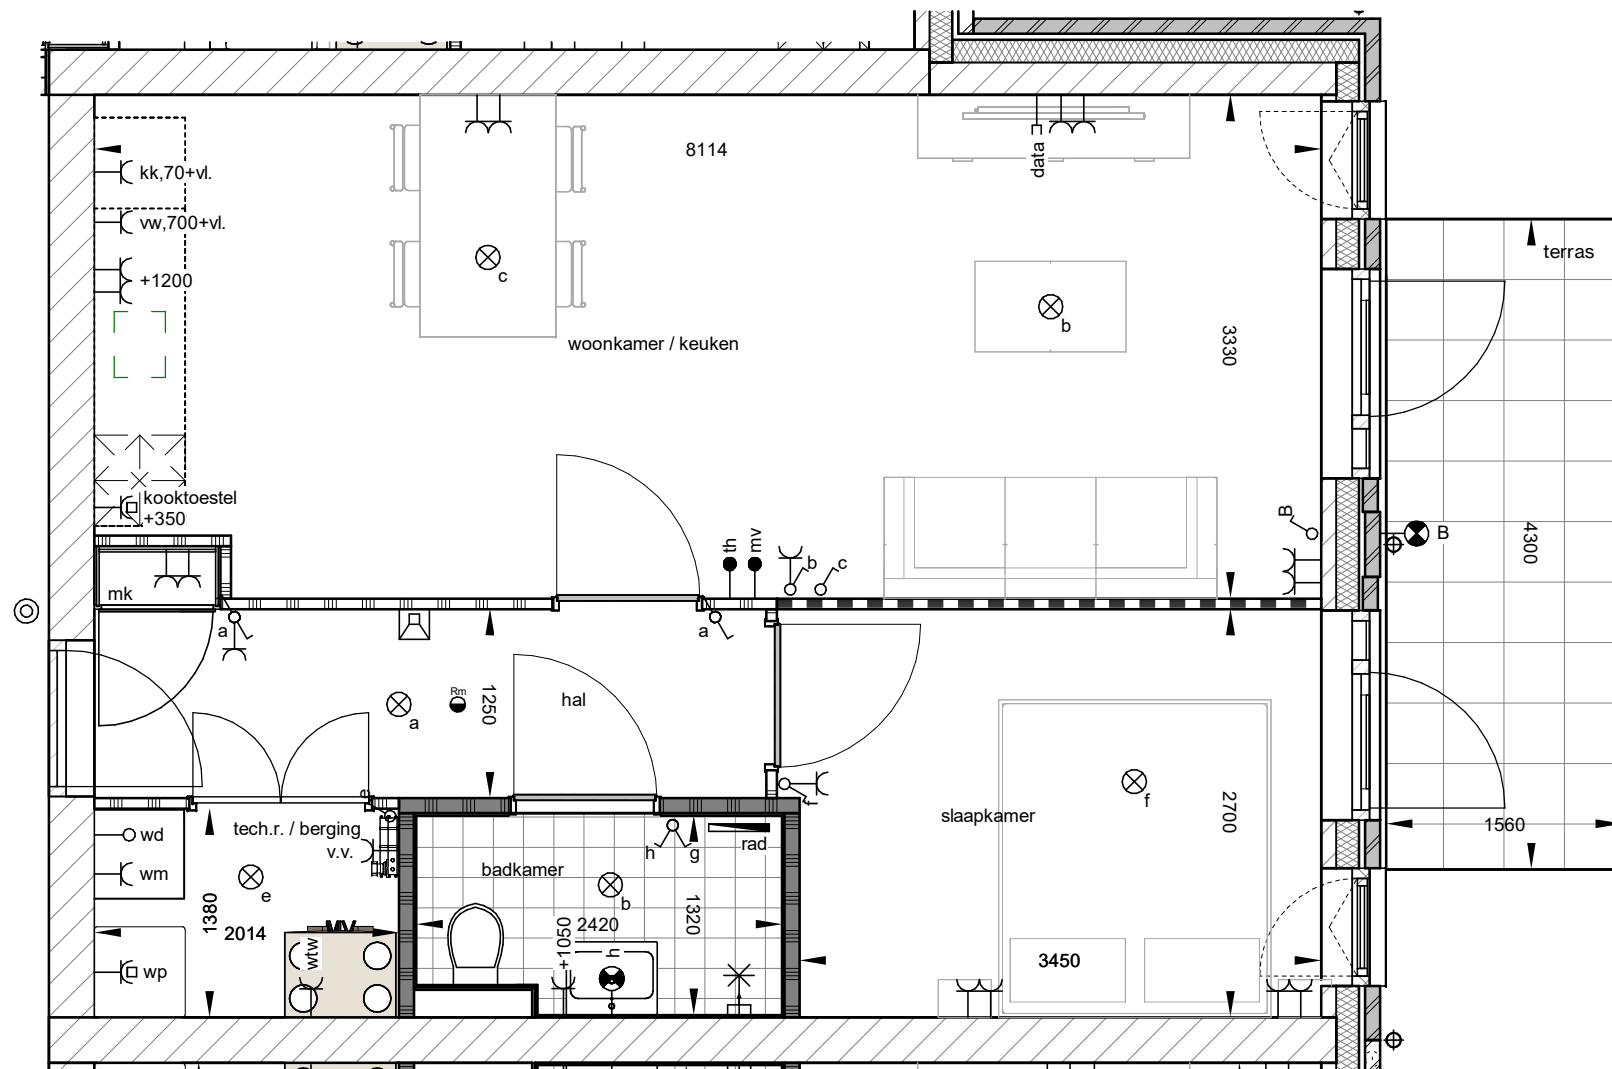

Renvooi installatietechnische symbolen:

- Schakelmateriaal op ca. 1050+ vl. en wandcontactdozen op ca. 300+ vl. tenzij anders staat aangegeven op tekening

Symbol	Omschrijving
●	Aansluitpunt bedraad
○	Aansluitpunt loos
— data	Aansluitpunt data
☐	Intercom
⌋	Deurbel
⊙	Beldrukker
⌋	Enkele w.c.d.
⌋	Dubbele w.c.d.
⌋	w.c.d. perilex (3-fasen)
⊗	Plafondlichtpunt
⊗	Wandlichtpunt
⊗	Wandlichtpunt met armatuur (balkon)
⌋	Enkelpolige schakelaar
⌋	Wisselschakelaar
⊗	Rookmelder
●	kamerthermostaat bedraad
●	bedieningspaneel mechanische ventilatie
I. / v.	loop deur / vaste deur

De stroom van de bergingen wordt aangesloten op de woningmeterkasten.

Type C, bnr 2

schaal 1 : 50

beg. grond

fase UO
tekening bg_woningtype C_bnr 2
projectnr. 2022042

schaal As indicated status
formaat A3
datum 10-11-2025
revisie

DEFINITIEF

detailnummer

VK-P102