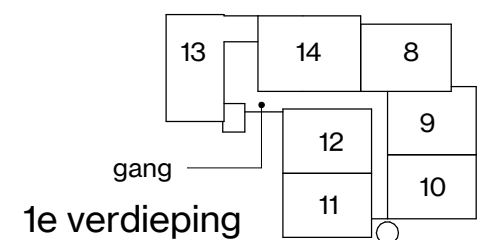

DEFINITIEF

detailnummer

VK-P107

1e verdieping

schaal 1 : 100

fase UO
 tekening eerste verdieping -
 overzicht
 projectnr. 2022042

schaal As indicated status
 formaat A3
 datum 10-11-2025
 revisie

DEFINITIEF
 detailnummer
VK-P200