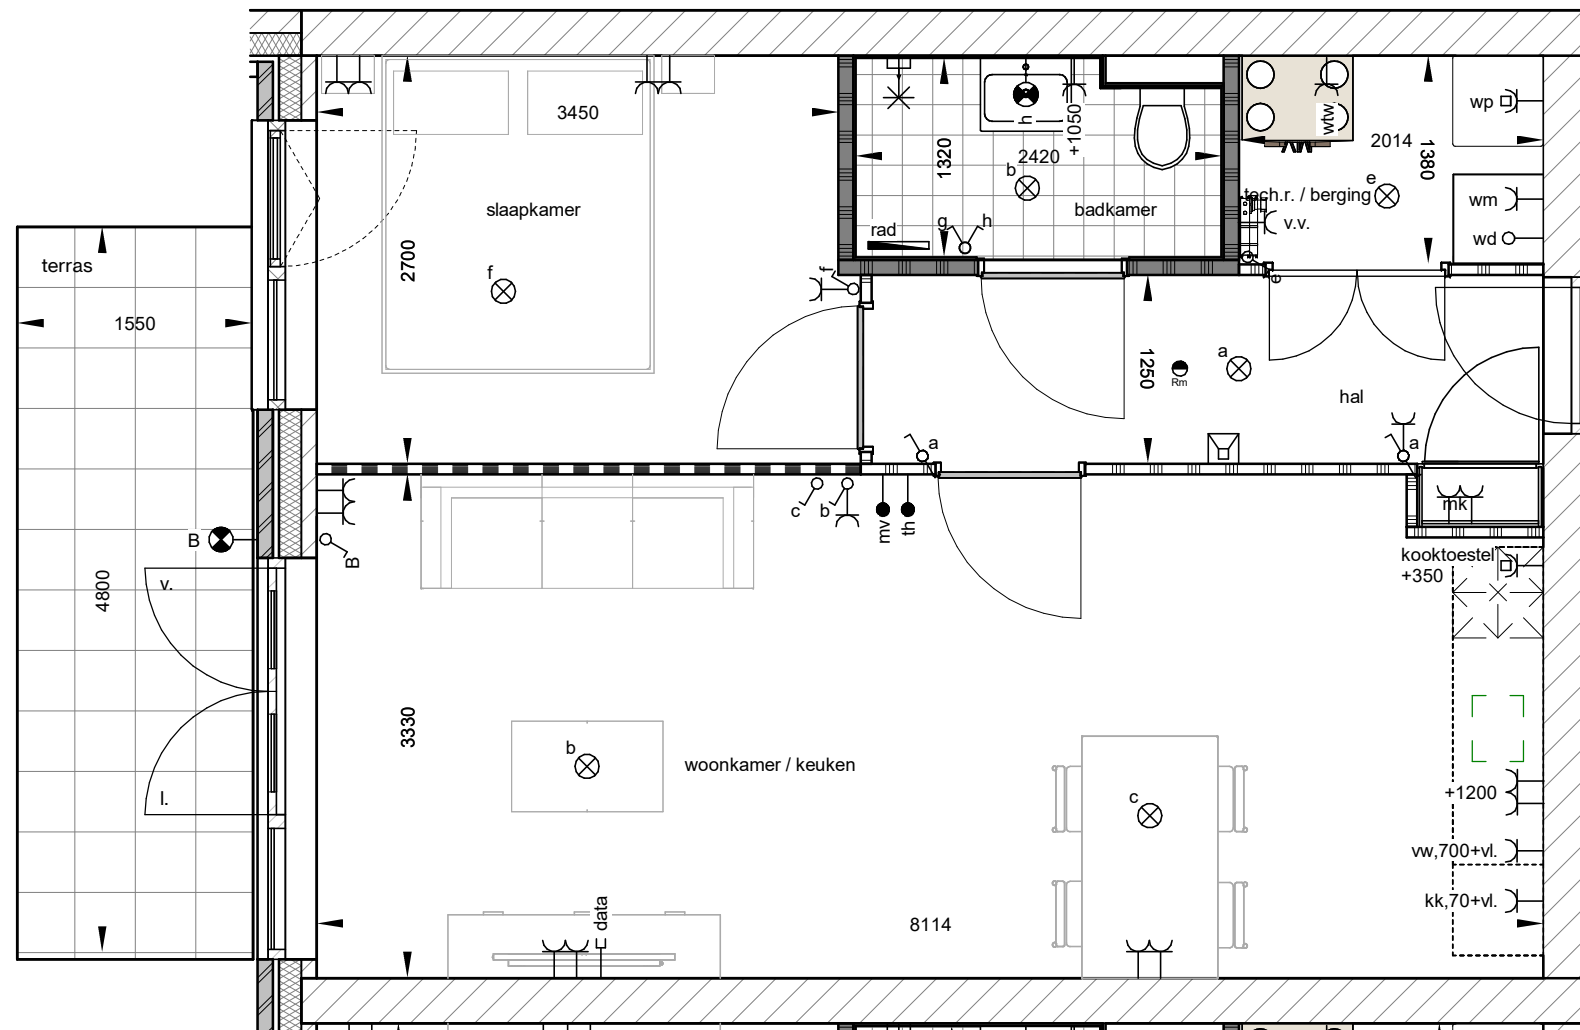

Type C, bnr 5

schaal 1 : 50

Renvooi installatietechnische symbolen:

- Schakelmateriaal op ca. 1050+ vl. en wandcontactdozen op ca. 300+ vl. tenzij anders staat aangegeven op tekening

Symbol	Omschrijving
●	Aansluitpunt bedraad
○	Aansluitpunt loos
— data	Aansluitpunt data
☐	Intercom
⌋	Deurbel
⊙	Beldrukker
⌋	Enkele w.c.d.
⌋	Dubbele w.c.d.
⌋	w.c.d. perilex (3-fasen)
⊗	Plafondlichtpunt
⊗	Wandlichtpunt
⊗	Wandlichtpunt met armatuur (balkon)
⌋	Enkelpolige schakelaar
⌋	Wisselschakelaar
⊗	Rookmelder
● th	kamerthermostaat bedraad
● mv	bedieningspaneel mechanische ventilatie
l. / v.	loop deur / vaste deur

De stroom van de bergingen wordt aangesloten op de woningmeterkasten.