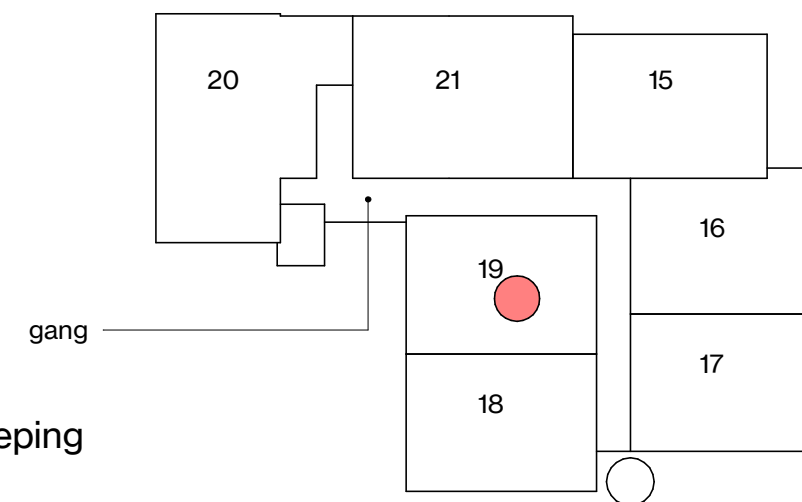

Renvooi installatietechnische symbolen:

- Schakelmateriaal op ca. 1050+ vl. en wandcontactdozen op ca. 300+ vl. tenzij anders staat aangegeven op tekening

Symbol	Omschrijving
●	Aansluitpunt bedraad
○	Aansluitpunt loos
— data	Aansluitpunt data
☐	Intercom
⌋	Deurbel
⊙	Beldrukker
⌋	Enkele w.c.d.
⌋	Dubbele w.c.d.
⌋	w.c.d. perilex (3-fasen)
⊗	Plafondlichtpunt
⊗	Wandlichtpunt
⊗	Wandlichtpunt met armatuur (balkon)
⌋	Enkelpolige schakelaar
⌋	Wisselschakelaar
⊙	Rookmelder
● th	kamerthermostaat bedraad
● mv	bedieningspaneel mechanische ventilatie
I. / v.	loop deur / vaste deur

De stroom van de bergingen wordt aangesloten op de woningmeterkasten.

2e verdieping