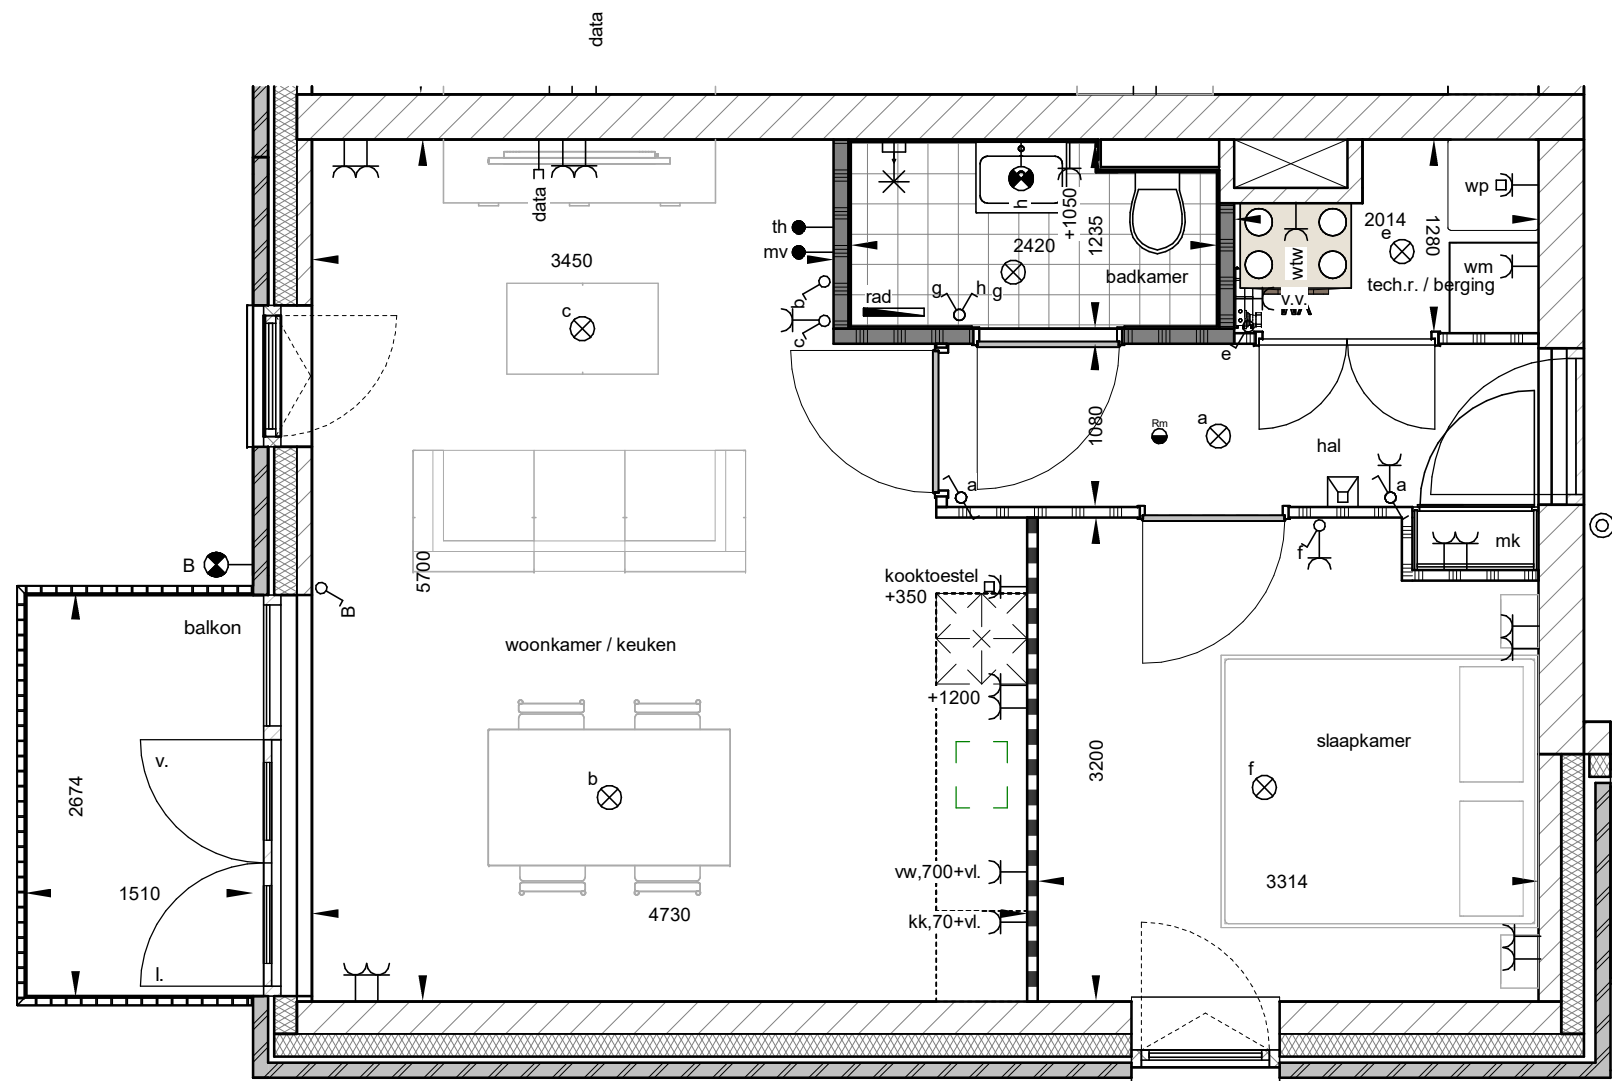

Renvooi installatietechnische symbolen:

- Schakelmateriaal op ca. 1050+ vl. en wandcontactdozen op ca. 300+ vl. tenzij anders staat aangegeven op tekening

Symbol	Omschrijving
●	Aansluitpunt bedraad
○	Aansluitpunt loos
□ data	Aansluitpunt data
◻	Intercom
⌋	Deurbel
⊙	Beldrukker
⌋	Enkele w.c.d.
⌋	Dubbele w.c.d.
⌋	w.c.d. perilex (3-fasen)
⊗	Plafondlichtpunt
⊗	Wandlichtpunt
⊗	Wandlichtpunt met armatuur (balkon)
⌋	Enkelpolige schakelaar
⌋	Wisselschakelaar
⊙	Rookmelder
● th	kamerthermostaat bedraad
● mv	bedieningspaneel mechanische ventilatie
I. / v.	loop deur / vaste deur

De stroom van de bergingen wordt aangesloten op de woningmeterkasten.

Type D, bnr 18

schaal 1 : 50

2e verdieping

fase UO
tekening 2v_woningtype D_bnr 18
projectnr. 2022042

schaal As indicated status
formaat A3
datum 10-11-2025
revisie

DEFINITIEF

detailnummer

VK-P318