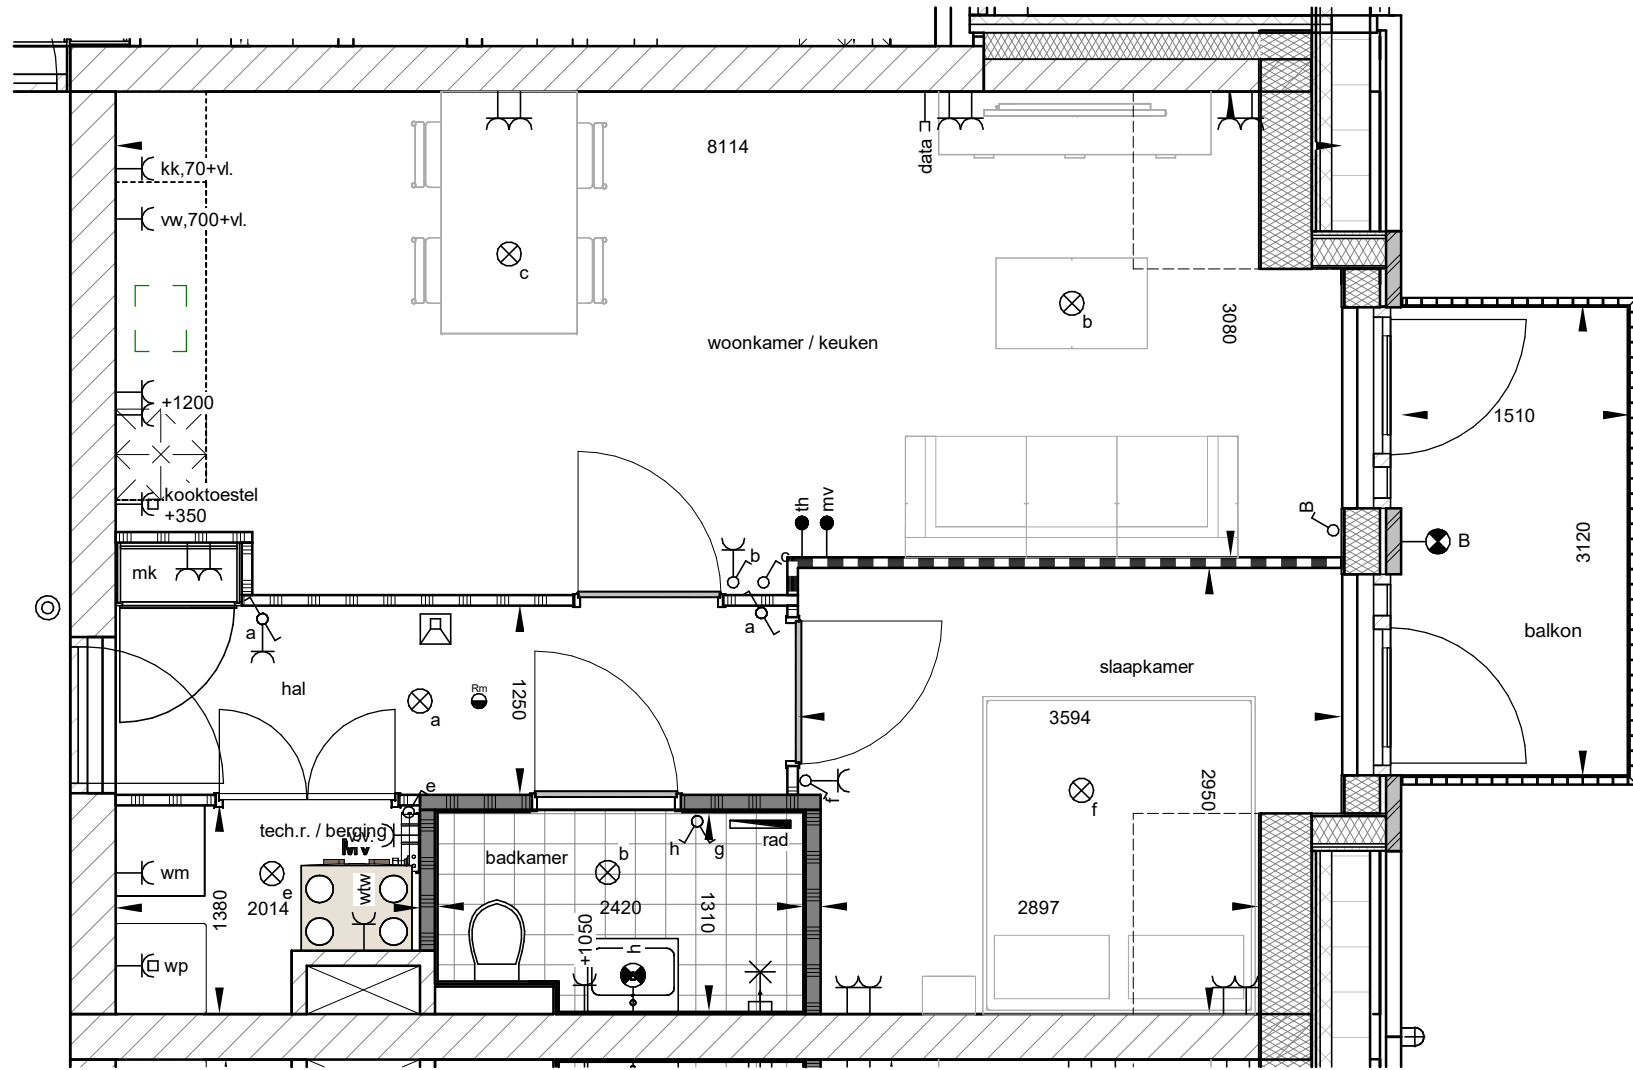

Type C2, bnr 16

schaal 1 : 50

Renvooi installatietechnische symbolen:

- Schakelmateriaal op ca. 1050+ vl. en wandcontactdozen op ca. 300+ vl. tenzij anders staat aangegeven op tekening

Symbol	Omschrijving
●	Aansluitpunt bedraad
○	Aansluitpunt loos
— data	Aansluitpunt data
☐	Intercom
⌋	Deurbel
⊙	Beldrukker
⌋	Enkele w.c.d.
⌋	Dubbele w.c.d.
⌋	w.c.d. perilex (3-fasen)
⊗	Plafondlichtpunt
⊗	Wandlichtpunt
⊗	Wandlichtpunt met armatuur (balkon)
⌋	Enkelpolige schakelaar
⌋	Wisselschakelaar
⊙	Rookmelder
●	kamerthermostaat bedraad
●	bedieningspaneel mechanische ventilatie
I. / v.	loop deur / vaste deur

De stroom van de bergingen wordt aangesloten op de woningmeterkasten.

2e verdieping

fase UO
tekening 2v_woningtype C2_bnr 16
projectnr. 2022042

schaal As indicated status
formaat A3
datum 10-11-2025
revisie

DEFINITIEF

detailnummer

VK-P316