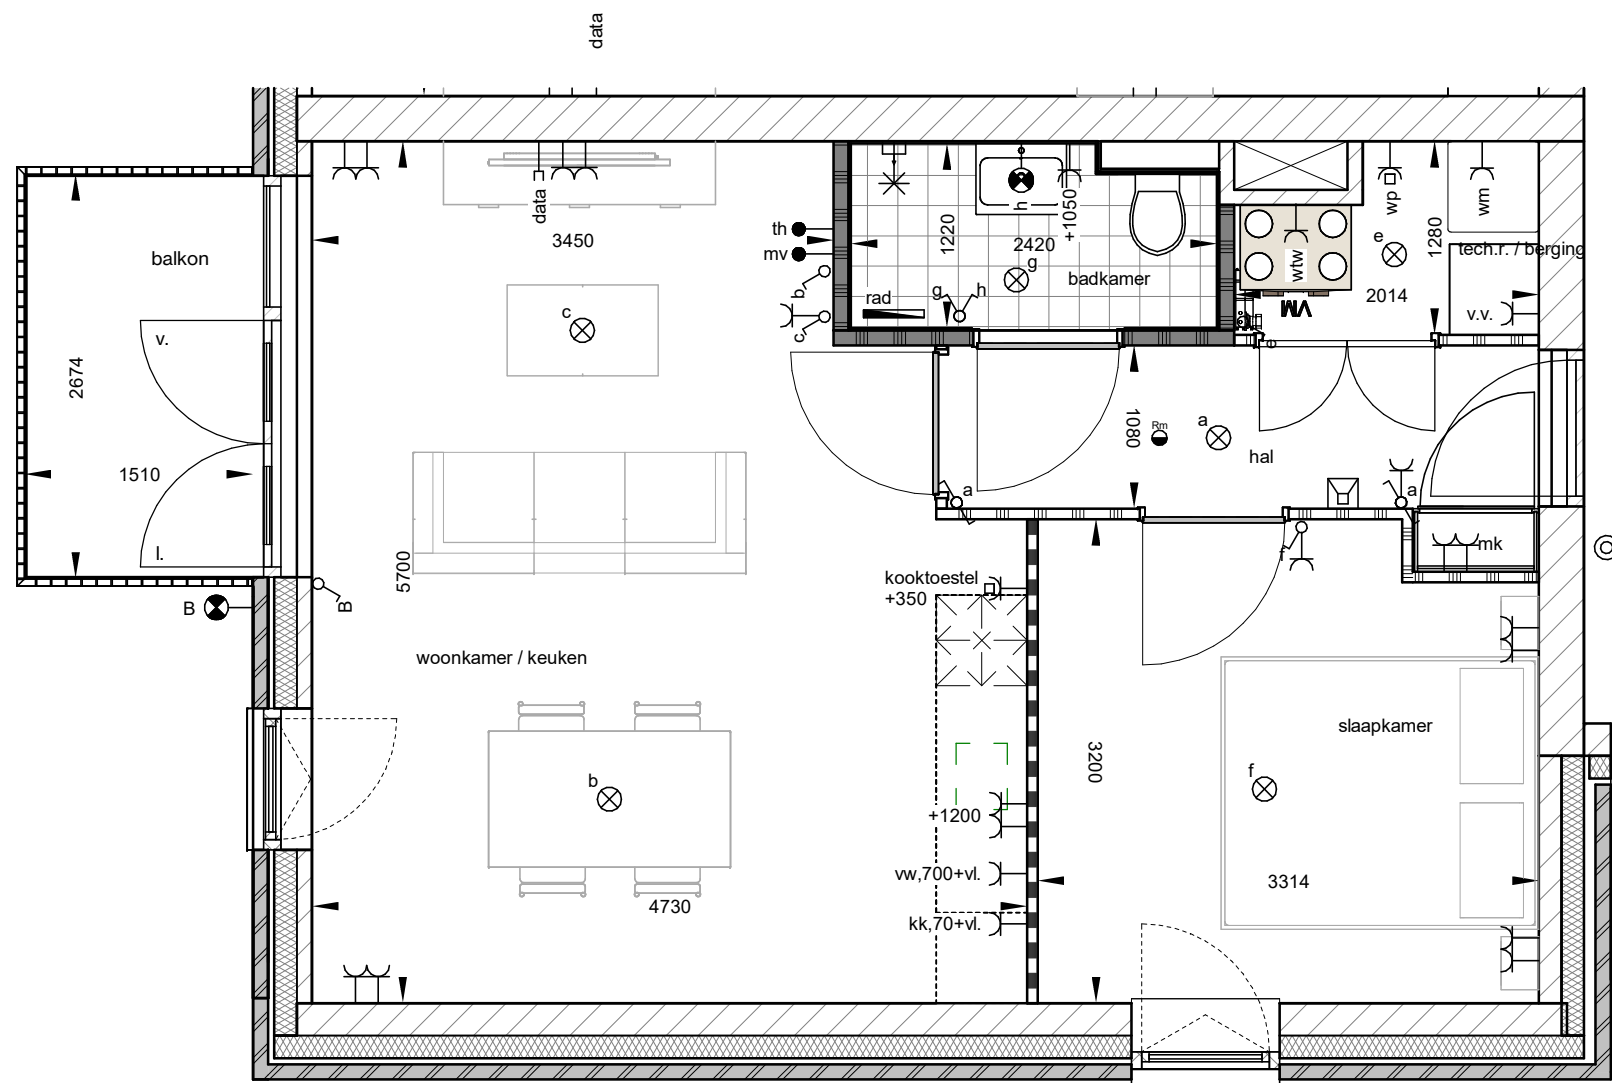

Renvooi installatietechnische symbolen:

- Schakelmateriaal op ca. 1050+ vl. en wandcontactdozen op ca. 300+ vl. tenzij anders staat aangegeven op tekening

Symbol	Omschrijving
●	Aansluitpunt bedraad
○	Aansluitpunt loos
—□—	Aansluitpunt data
□	Intercom
⌋	Deurbel
⊙	Beldrukker
⌋	Enkele w.c.d.
⌋⌋	Dubbele w.c.d.
⌋⌋⌋	w.c.d. perilex (3-fasen)
⊗	Plafondlichtpunt
⊗	Wandlichtpunt
⊗	Wandlichtpunt met armatuur (balkon)
⌋	Enkelpolige schakelaar
⌋	Wisselschakelaar
⊙	Rookmelder
●	kamerthermostaat bedraad
●	bedieningspaneel mechanische ventilatie
l. / v.	loop deur / vaste deur

De stroom van de bergingen wordt aangesloten op de woningmeterkasten.

Type D, bnr 12

schaal 1 : 50

1e verdieping

fase UO
tekening 1v_woningtype D_bnr 11
projectnr. 2022042

schaal As indicated status
formaat A3
datum 10-11-2025
revisie

DEFINITIEF

detailnummer

VK-P211