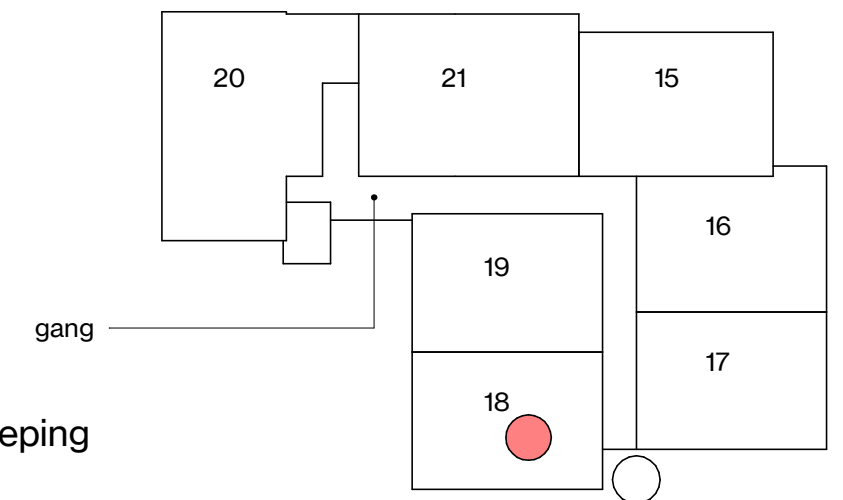

Type D, bnr 18

schaal 1 : 50

2e verdieping