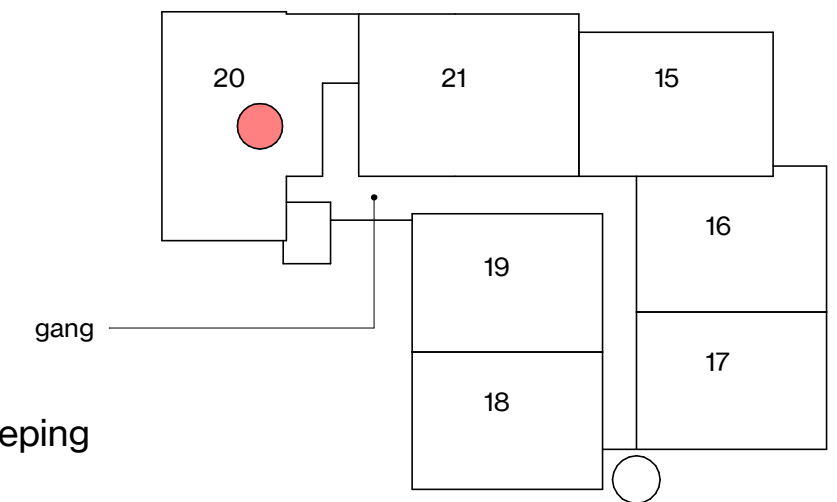

Renvooi installatietechnische symbolen:

- Schakelmateriaal op ca. 1050+ vl. en wandcontactdozen op ca. 300+ vl. tenzij anders staat aangegeven op tekening

Symbol	Omschrijving
●	Aansluitpunt bedraad
○	Aansluitpunt loos
□ data	Aansluitpunt data
◻	Intercom
⌋	Deurbel
⊙	Beldrukker
⌋	Enkele w.c.d.
⌋	Dubbele w.c.d.
⌋	w.c.d. perilex (3-fasen)
⊗	Plafondlichtpunt
⊗	Wandlichtpunt
⊗	Wandlichtpunt met armatuur (balkon)
⌋	Enkelpolige schakelaar
⌋	Wisselschakelaar
⊙	Rookmelder
● th	kamerthermostaat bedraad
● mv	bedieningspaneel mechanische ventilatie
I. / v.	loop deur / vaste deur

De stroom van de bergingen wordt aangesloten op de woningmeterkasten.

2e verdieping