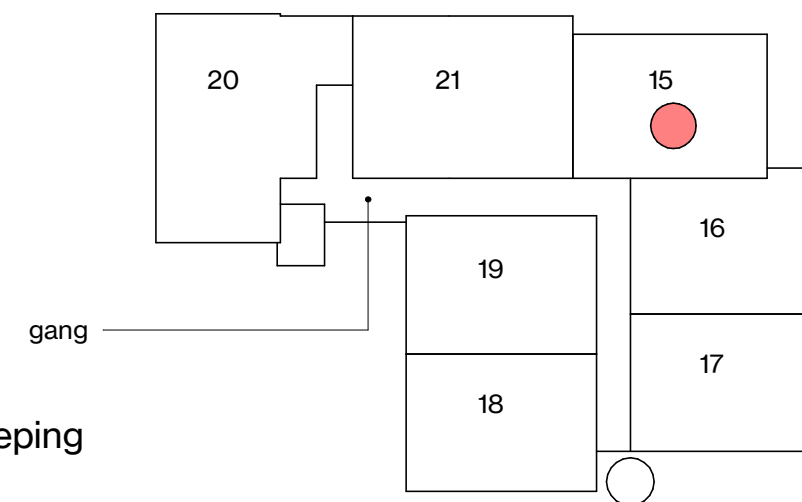

Type A2, bnr 15

schaal 1 : 50

2e verdieping