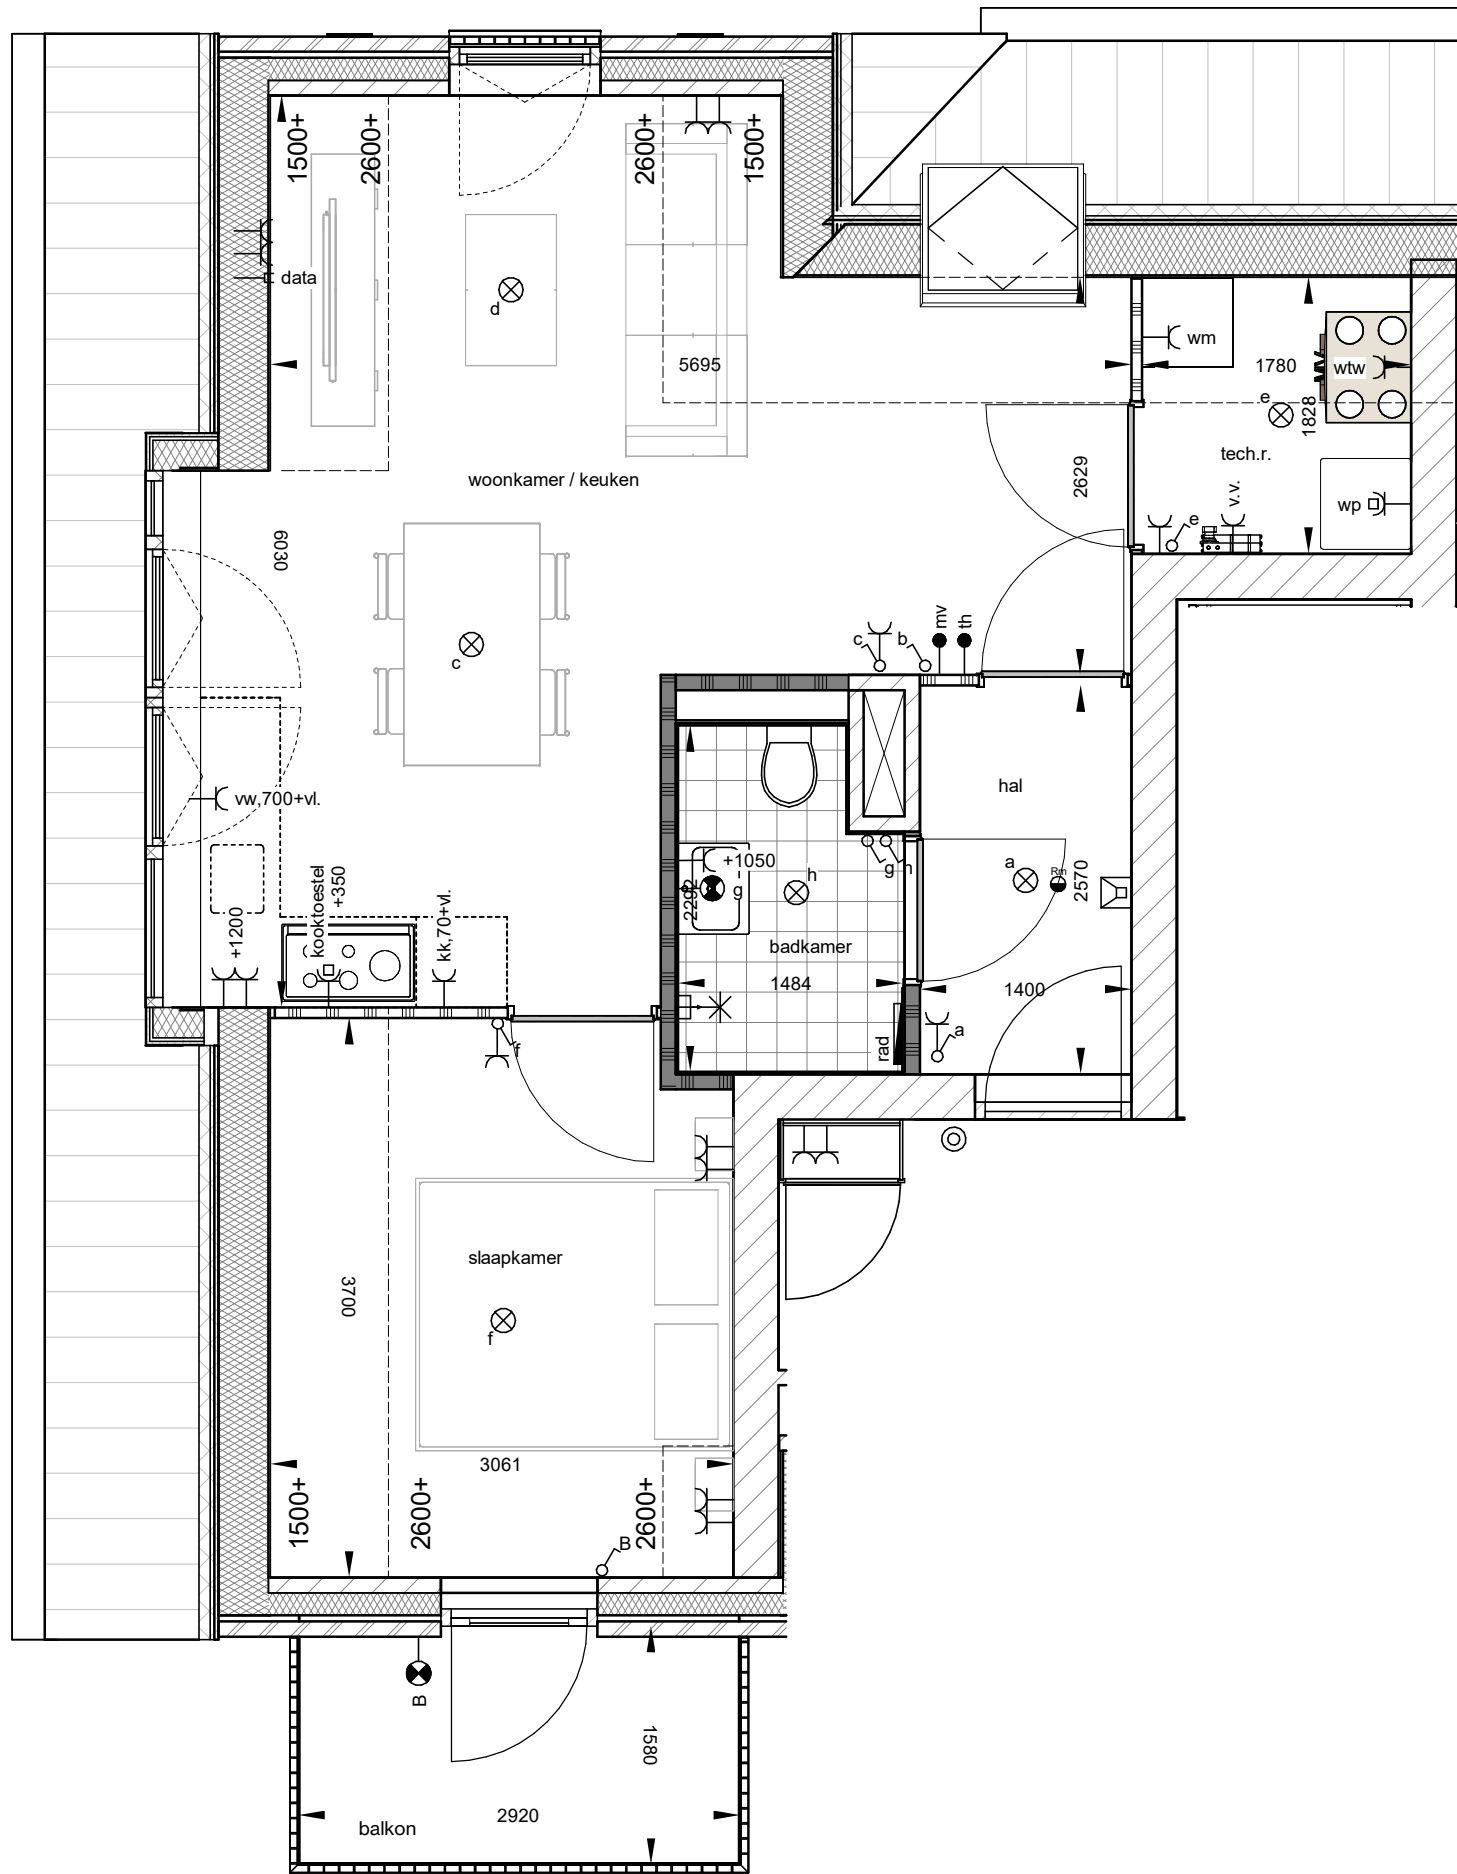

Type Y, bnr 20

schaal 1 : 50

Renvooi installatietechnische symbolen:

- Schakelmateriaal op ca. 1050+ vl. en wandcontactdozen op ca. 300+ vl. tenzij anders staat aangegeven op tekening

Symbol	Omschrijving
●	Aansluitpunt bedraad
○	Aansluitpunt loos
□ data	Aansluitpunt data
◻	Intercom
⌋	Deurbel
⊙	Beldrukker
⌋	Enkele w.c.d.
⌋	Dubbele w.c.d.
⌋	w.c.d. perilex (3-fasen)
⊗	Plafondlichtpunt
⊗	Wandlichtpunt
⊗	Wandlichtpunt met armatuur (balkon)
⌋	Enkelpolige schakelaar
⌋	Wisselschakelaar
⊙	Rookmelder
● th	kamerthermostaat bedraad
● mv	bedieningspaneel mechanische ventilatie
I. / v.	loop deur / vaste deur

De stroom van de bergingen wordt aangesloten op de woningmeterkasten.

2e verdieping

fase UO
tekening 2v_woningtype Y_bnr 20
projectnr. 2022042

schaal As indicated status
formaat A3
datum 10-11-2025
revisie

DEFINITIEF

detailnummer
VK-P320