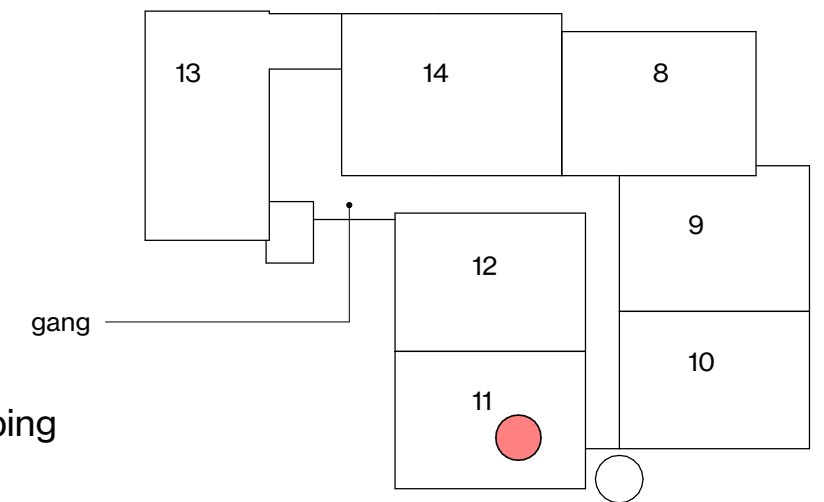

Type D, bnr 12

schaal 1 : 50

1e verdieping