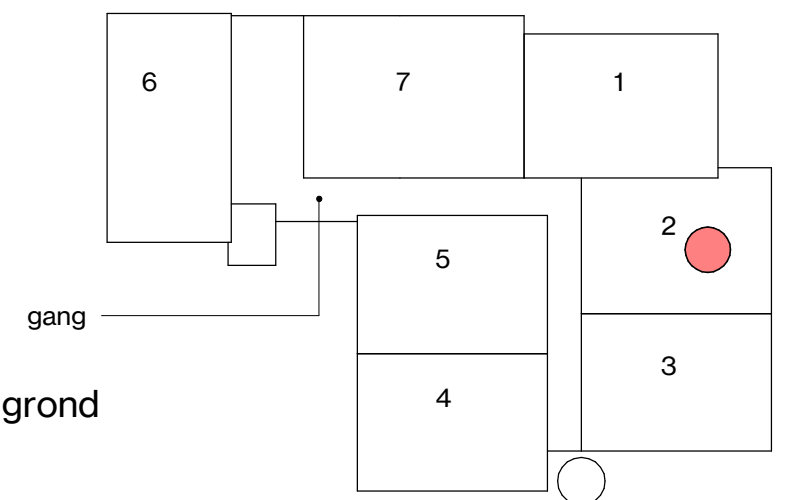

Type C, bnr 2

schaal 1 : 50

beg. grond