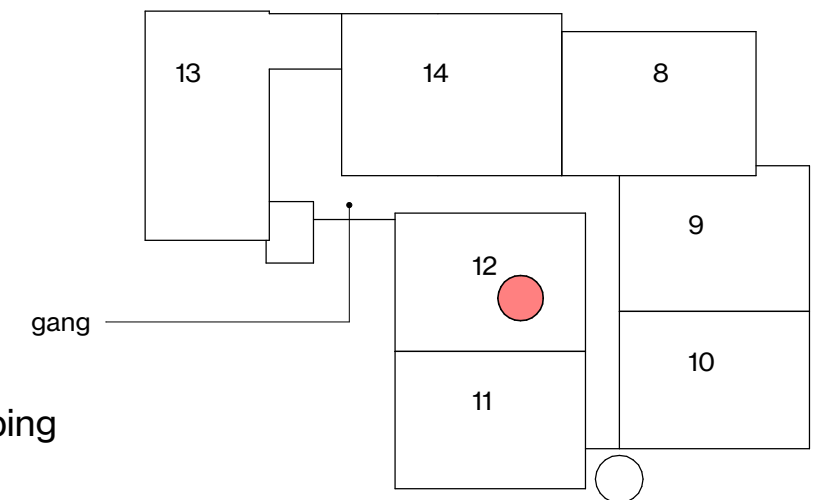

De stroom van de bergingen wordt aangesloten op de woningmeterkasten.

Type C, bnr 12

schaal 1 : 50

1e verdieping

fase UO
 tekening 1v_woningtype C_bnr 12
 projectnr. 2022042

schaal As indicated status
 formaat A3
 datum 10-11-2025
 revisie