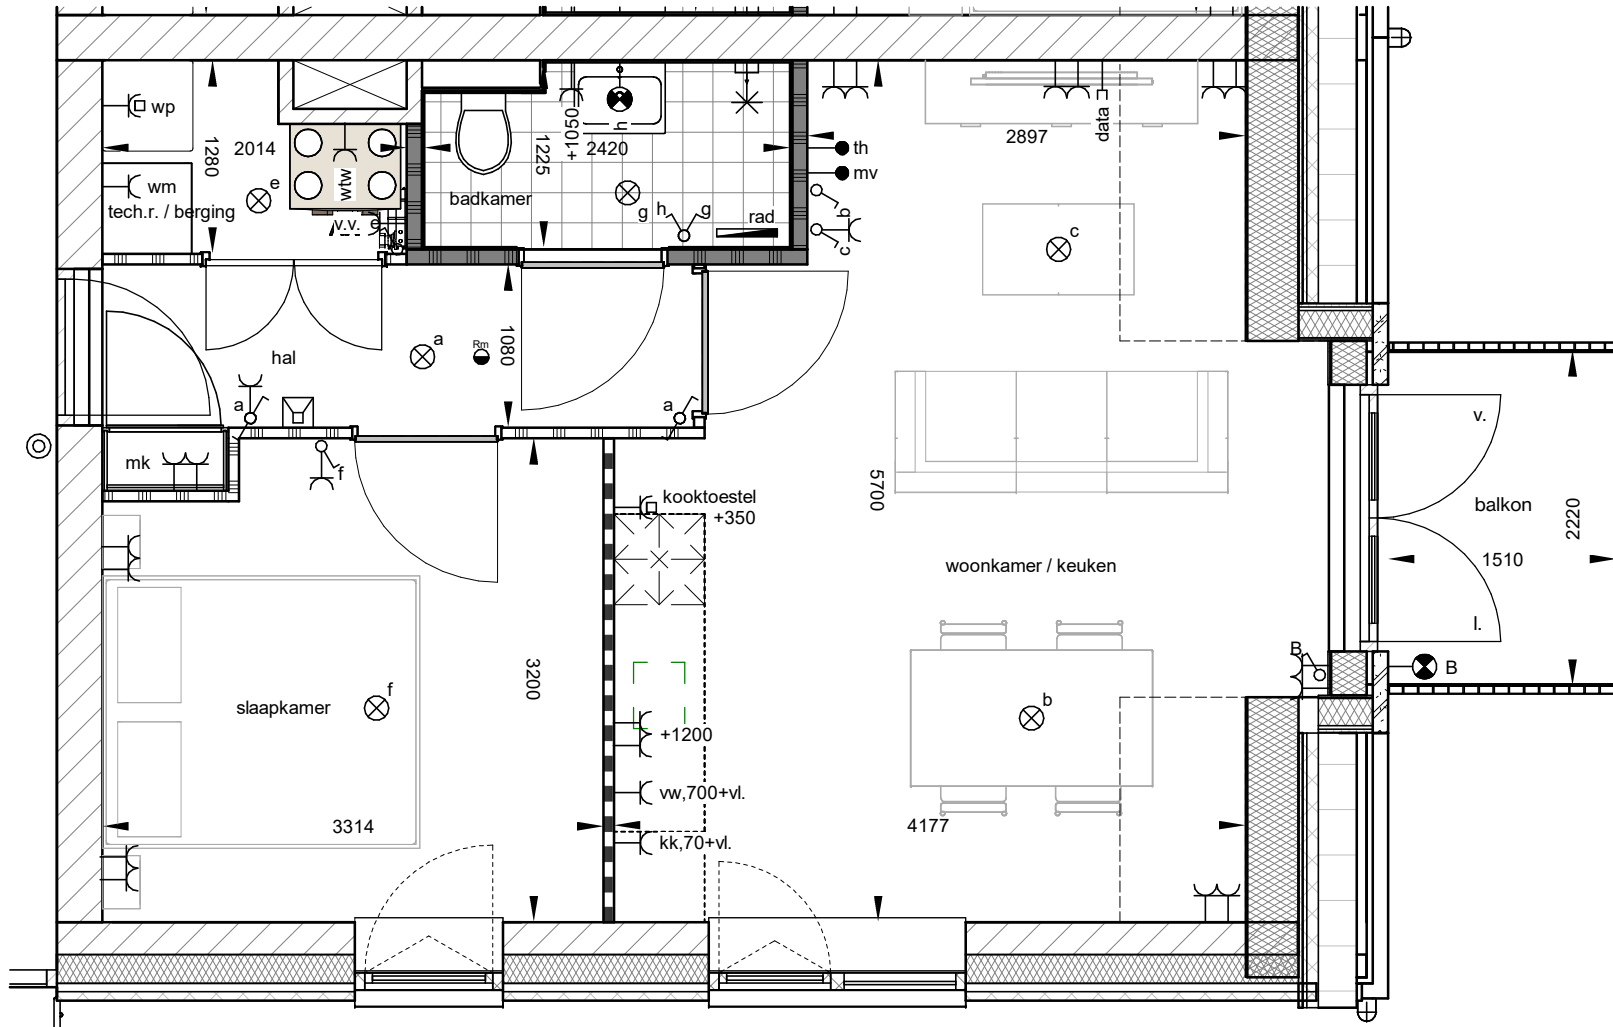

De stroom van de bergingen wordt aangesloten op de woningmeterkasten.

Type D2, bnr 17

schaal 1 : 50

2e verdieping

fase UO
 tekening 2v_woningtype D2_bnr 17
 projectnr. 2022042

schaal As indicated status
 formaat A3
 datum 10-11-2025
 revisie