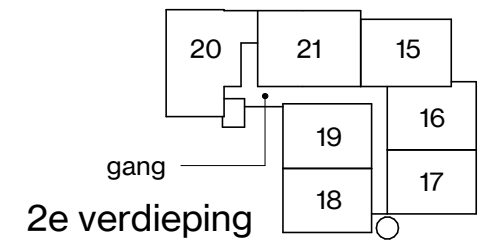

DEFINITIEF

detailnummer

VK-P214

2e verdieping

schaal 1:100

fase UO
 tekening tweede verdieping - overzicht
 projectnr. 2022042

schaal As indicated status
 formaat A3
 datum 10-11-2025
 revisie

DEFINITIEF
 detailnummer
VK-P300