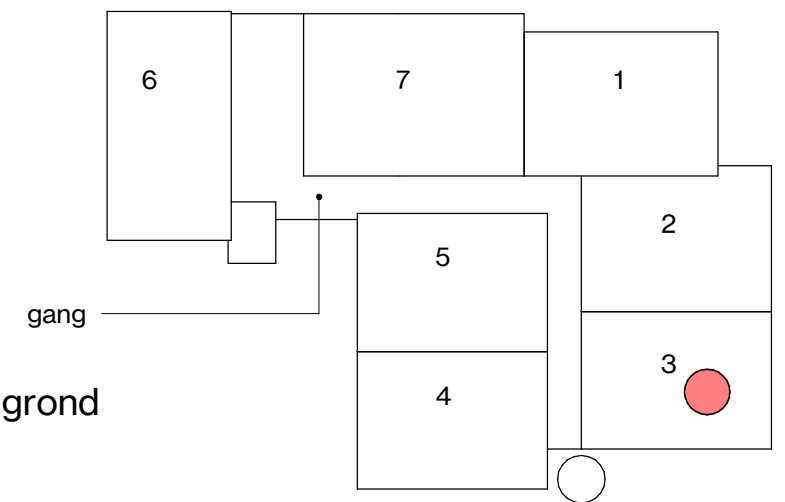

De stroom van de bergingen wordt aangesloten op de woningmeterkasten.

Type D, bnr 3

schaal 1 : 50

beg. grond

fase UO
 tekening bg_woningtype D_bnr 3
 projectnr. 2022042

schaal As indicated status
 formaat A3
 datum 10-11-2025
 revisie