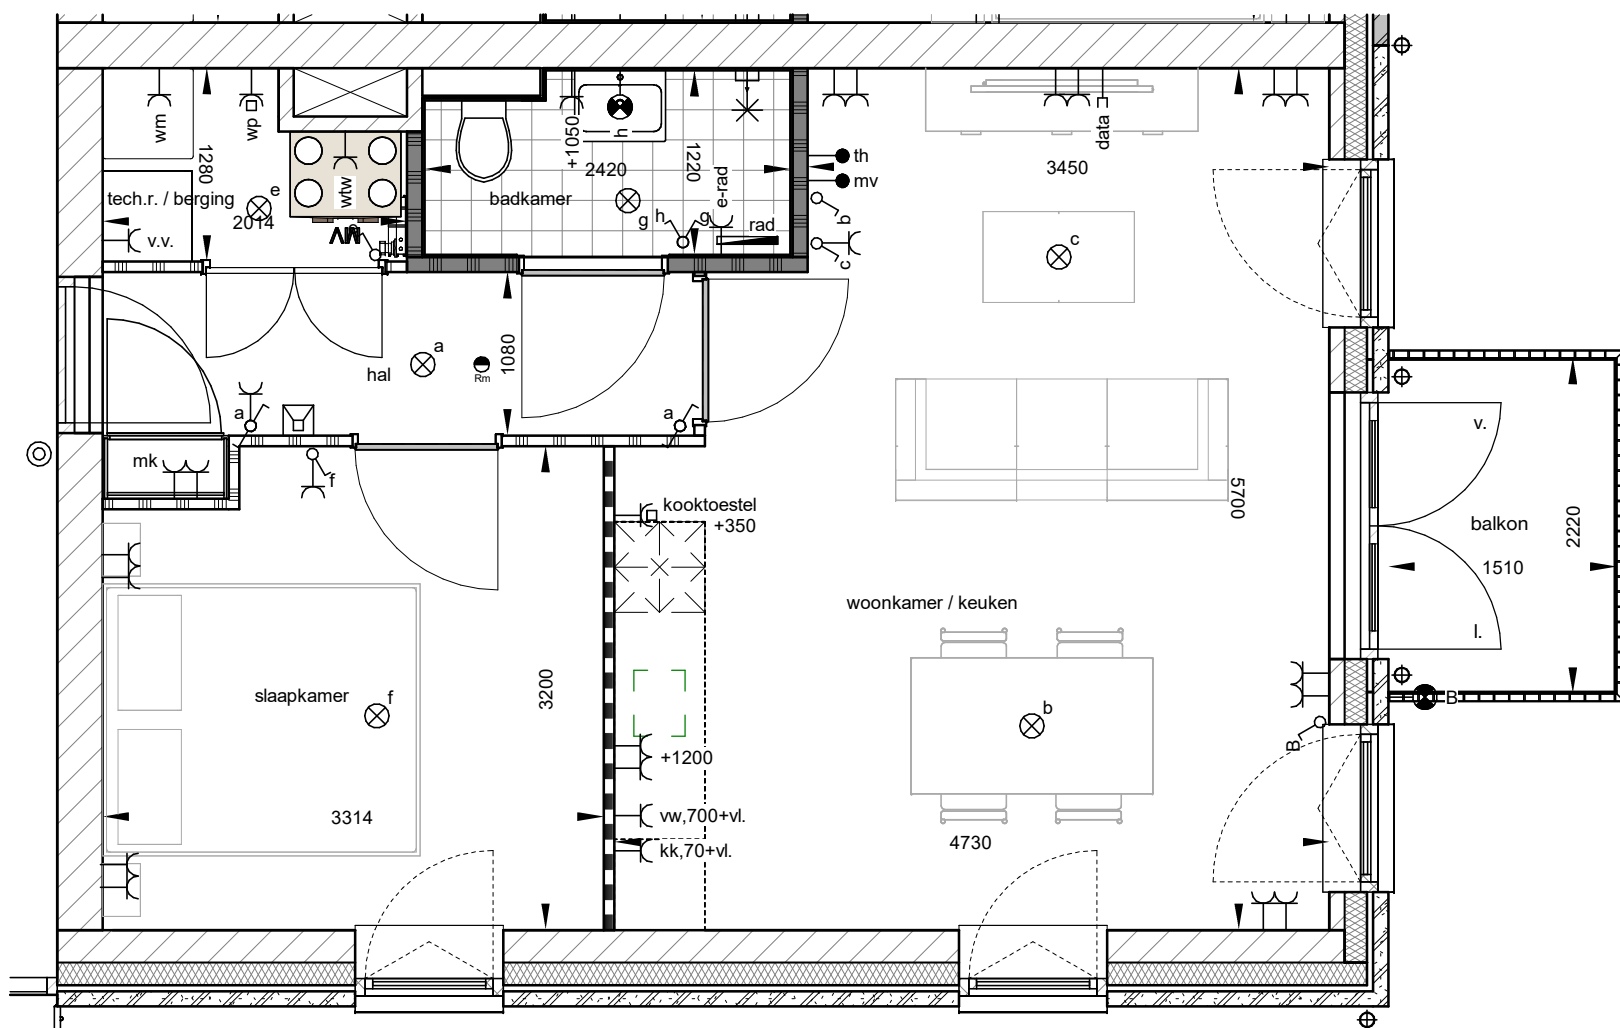

De stroom van de bergingen wordt aangesloten op de woningmeterkasten.

Type D, bnr 10

schaal 1 : 50

1e verdieping

fase UO
 tekening 1v_woningtype D_bnr 10
 projectnr. 2022042

schaal As indicated status
 formaat A3
 datum 10-11-2025
 revisie