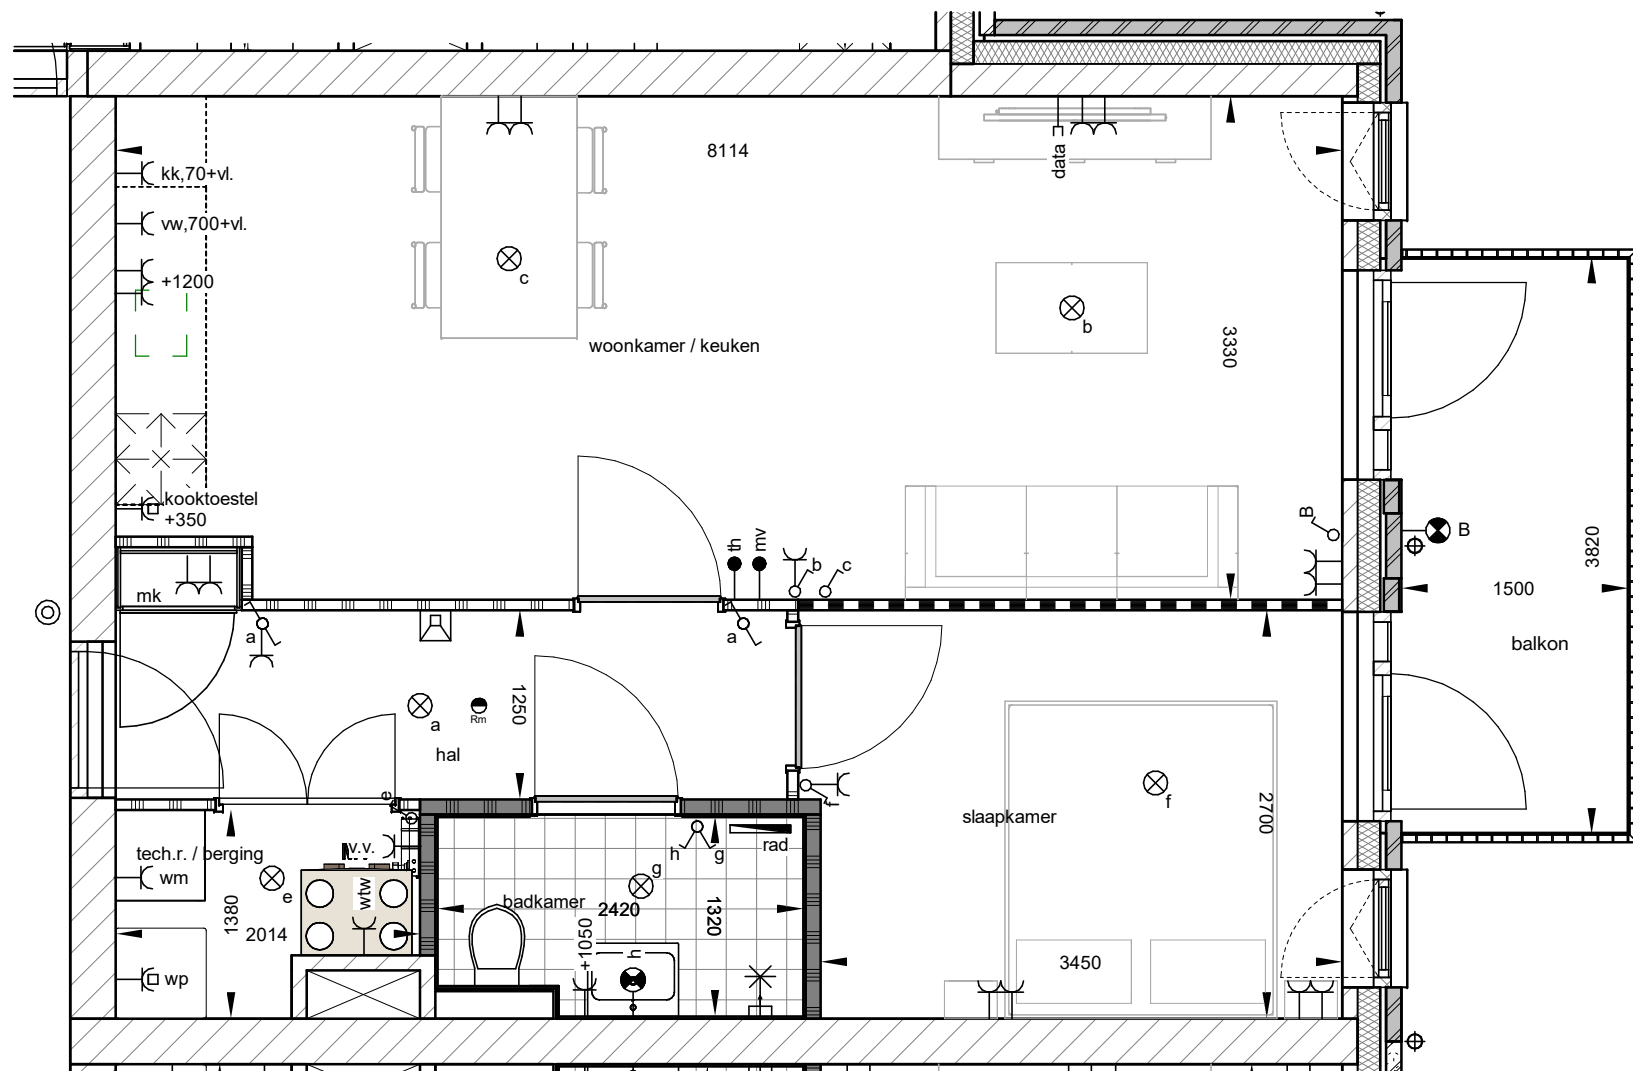

Type D, bnr 9

schaal 1 : 50

Renvooi installatietechnische symbolen:

- Schakelmateriaal op ca. 1050+ vl. en wandcontactdozen op ca. 300+ vl. tenzij anders staat aangegeven op tekening

Symbol	Omschrijving
●	Aansluitpunt bedraad
○	Aansluitpunt loos
— data	Aansluitpunt data
☐	Intercom
⌋	Deurbel
⊙	Beldrukker
⌋	Enkele w.c.d.
⌋	Dubbele w.c.d.
⌋	w.c.d. perilex (3-fasen)
⊗	Plafondlichtpunt
⊗	Wandlichtpunt
⊗	Wandlichtpunt met armatuur (balkon)
⌋	Enkelpolige schakelaar
⌋	Wisselschakelaar
⊙	Rookmelder
●	kamerthermostaat bedraad
●	bedieningspaneel mechanische ventilatie
I. / v.	loop deur / vaste deur

De stroom van de bergingen wordt aangesloten op de woningmeterkasten.

1e verdieping

fase UO
tekening 1v_woningtype C_bnr 9
projectnr. 2022042

schaal As indicated status
formaat A3
datum 10-11-2025
revisie

DEFINITIEF

detailnummer

VK-P209