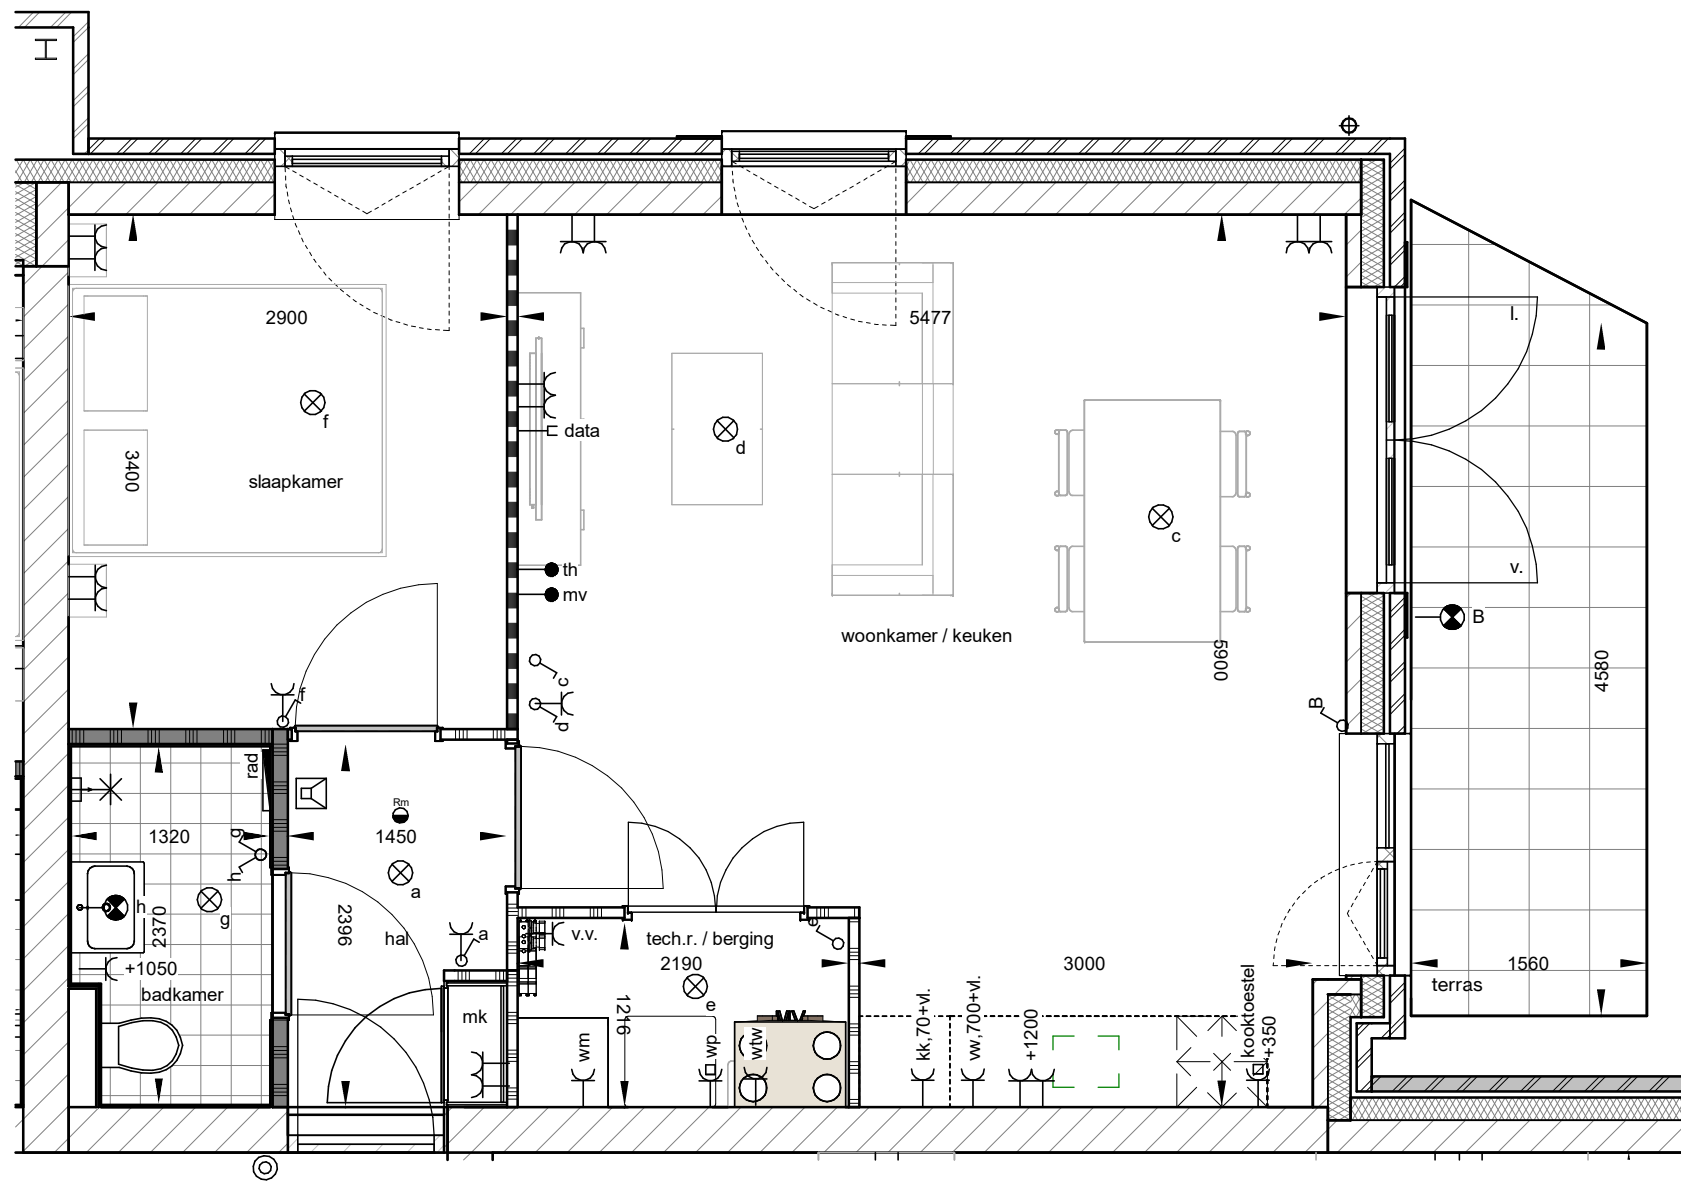

begane grond

schaal 1 : 100

fase UO
 tekening **begane grond - overzicht**
 projectnr. 2022042

schaal As indicated status
 formaat A3
 datum 10-11-2025
 revisie

DEFINITIEF

detailnummer

VK-P100

Renvooi installatietechnische symbolen: