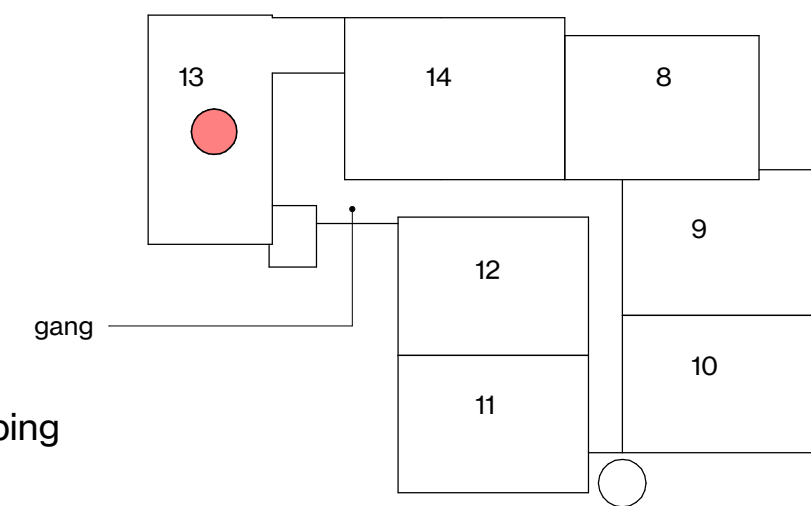

Renvooi installatietechnische symbolen:

- Schakelmateriaal op ca. 1050+ vl. en wandcontactdozen op ca. 300+ vl. tenzij anders staat aangegeven op tekening

Symbol	Omschrijving
—●	Aansluitpunt bedraad
—○	Aansluitpunt loos
—□ data	Aansluitpunt data
□	Intercom
⌋	Deurbel
⊙	Beldrukker
⌋	Enkele w.c.d.
⌋	Dubbele w.c.d.
⌋	w.c.d. perilex (3-fasen)
⊗	Plafondlichtpunt
⊗	Wandlichtpunt
⊗	Wandlichtpunt met armatuur (balkon)
⌋	Enkelpolige schakelaar
⌋	Wisselschakelaar
⊙	Rookmelder
—● th	kamerthermostaat bedraad
—● mv	bedieningspaneel mechanische ventilatie
I. / v.	loop deur / vaste deur

De stroom van de bergingen wordt aangesloten op de woningmeterkasten.