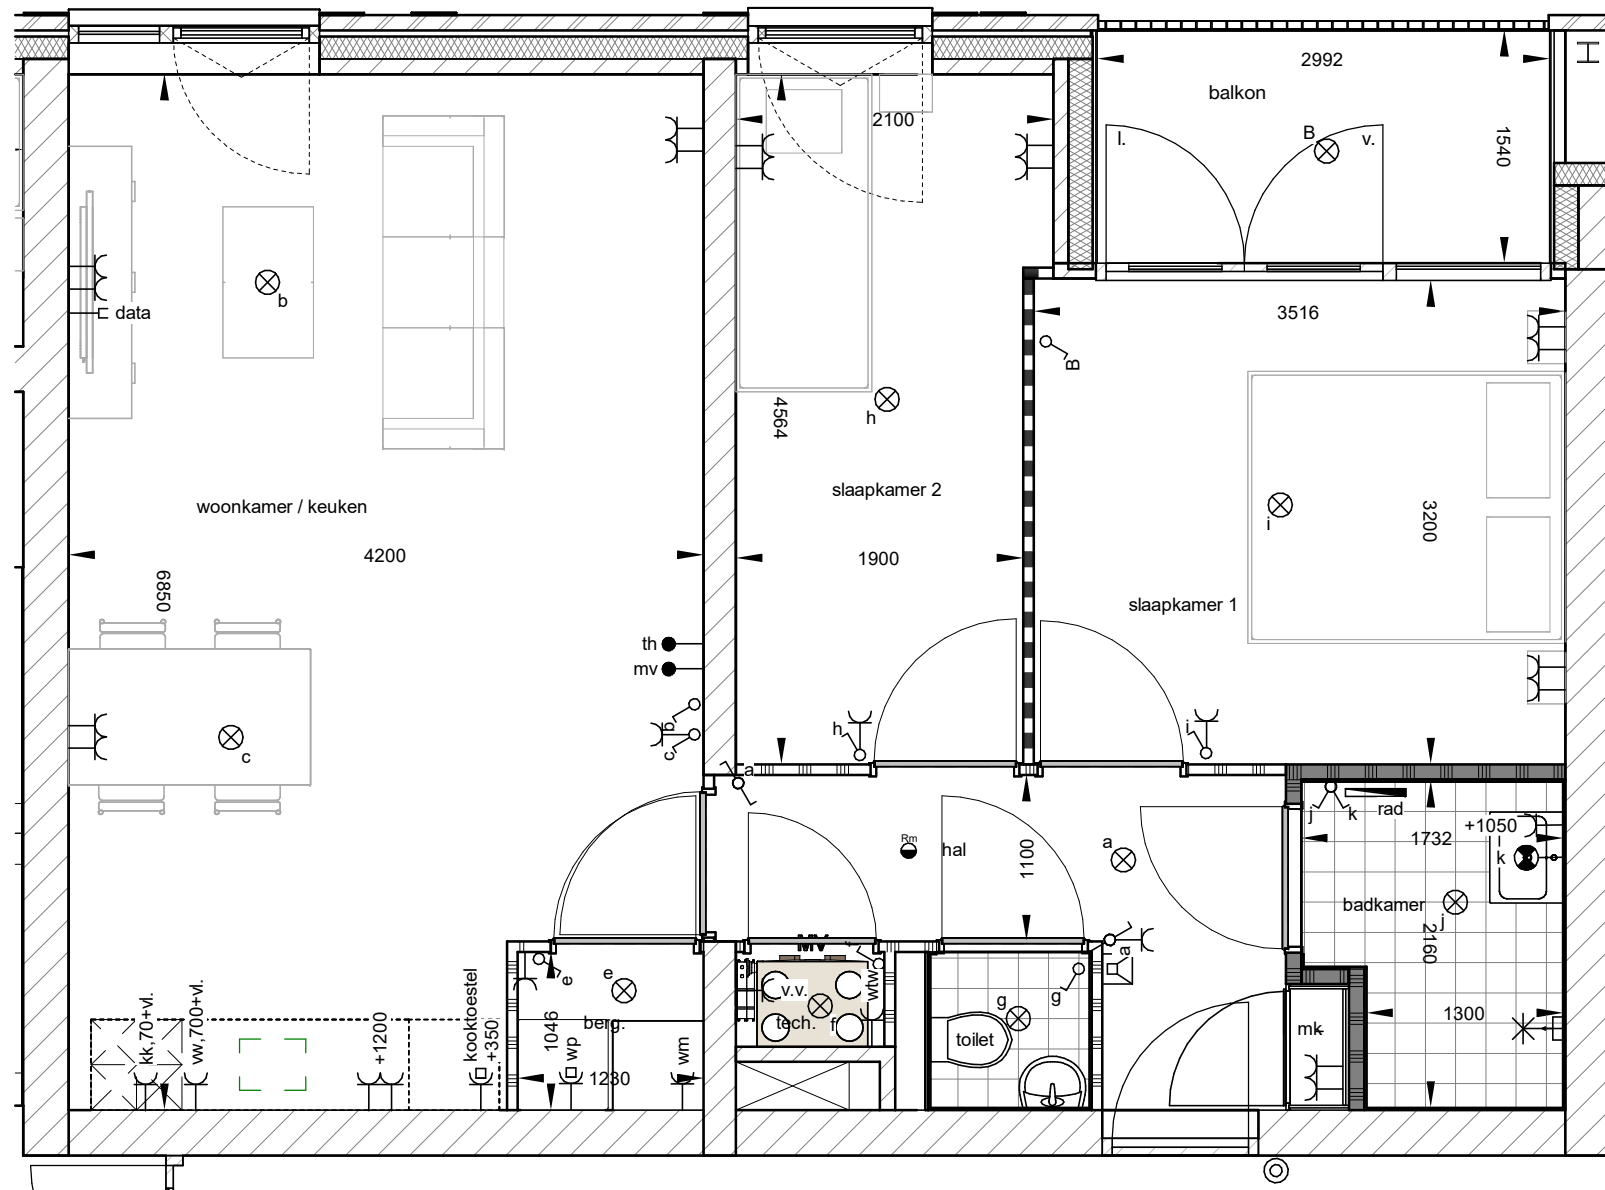

Type B, bnr 14

schaal 1 : 50

Renvooi installatietechnische symbolen:

- Schakelmateriaal op ca. 1050+ vl. en wandcontactdozen op ca. 300+ vl. tenzij anders staat aangegeven op tekening

Symbol	Omschrijving
●	Aansluitpunt bedraad
○	Aansluitpunt loos
— data	Aansluitpunt data
☐	Intercom
⌋	Deurbel
⊙	Beldrukker
⌋	Enkele w.c.d.
⌋	Dubbele w.c.d.
⌋	w.c.d. perilex (3-fasen)
⊗	Plafondlichtpunt
⊗	Wandlichtpunt
⊗	Wandlichtpunt met armatuur (balkon)
⌋	Enkelpolige schakelaar
⌋	Wisselschakelaar
⊙	Rookmelder
● th	kamerthermostaat bedraad
● mv	bedieningspaneel mechanische ventilatie
l. / v.	loop deur / vaste deur

De stroom van de bergingen wordt aangesloten op de woningmeterkasten.

1e verdieping

fase UO
tekening 1v_woningtype B_bnr 14
projectnr. 2022042

schaal As indicated status
formaat A3
datum 10-11-2025
revisie

DEFINITIEF

detailnummer

VK-P214