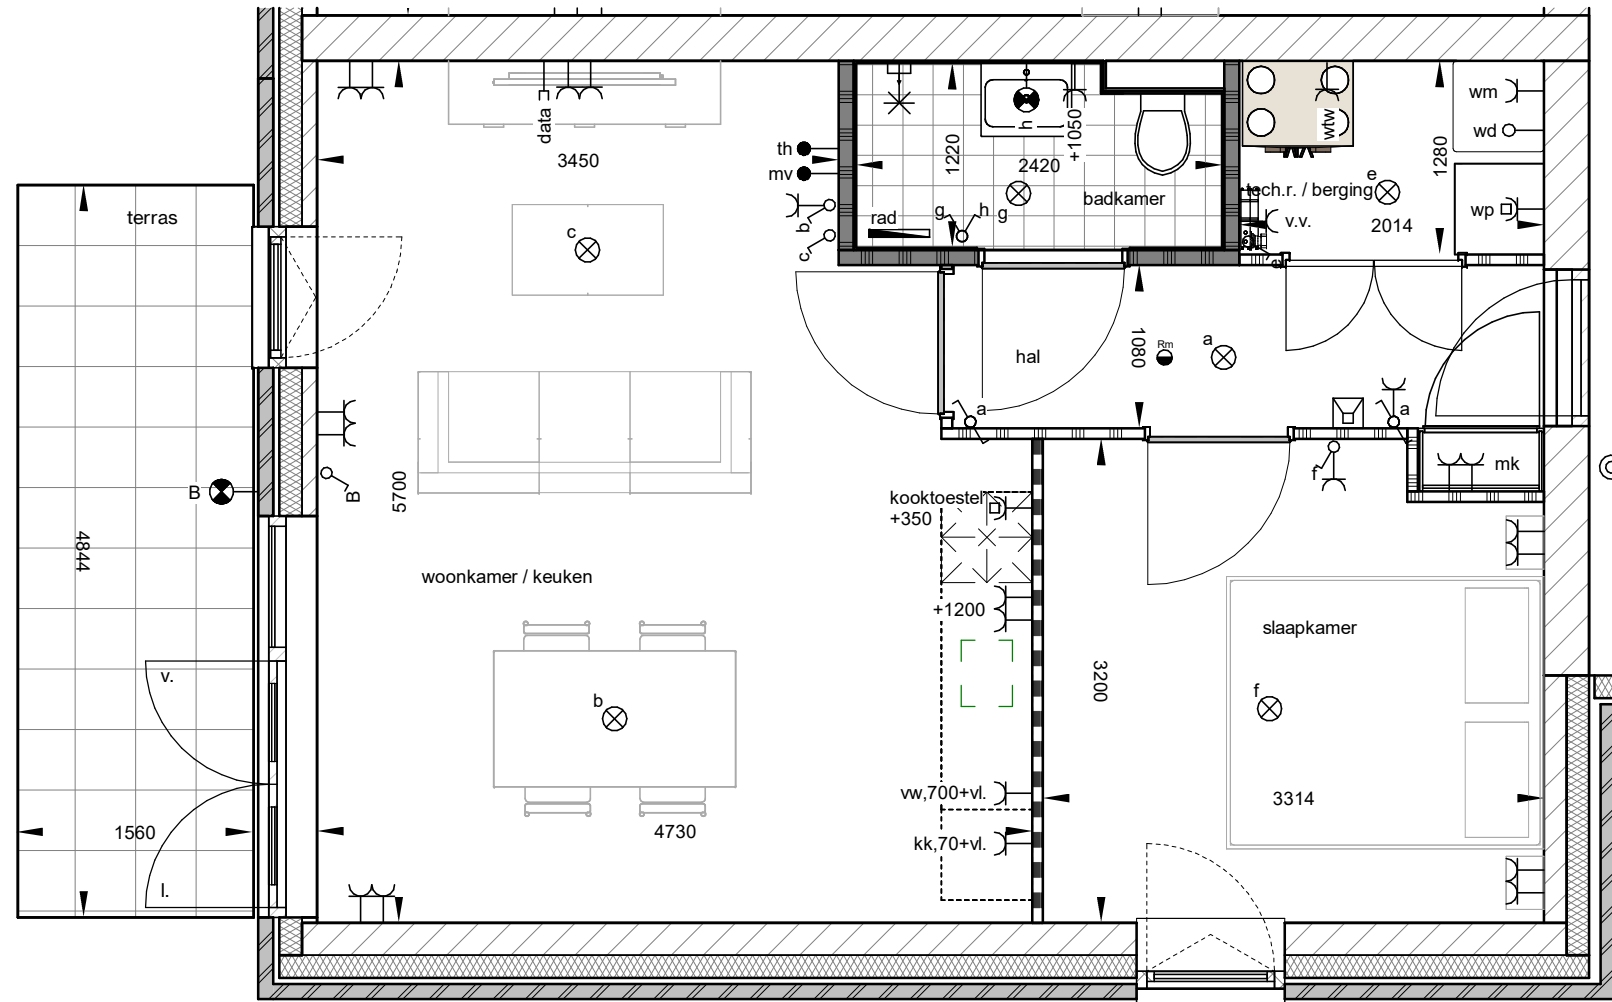

Renvooi installatietechnische symbolen:

- Schakelmateriaal op ca. 1050+ vl. en wandcontactdozen op ca. 300+ vl. tenzij anders staat aangegeven op tekening

Symbol	Omschrijving
●	Aansluitpunt bedraad
○	Aansluitpunt loos
□	Aansluitpunt data
⊞	Intercom
⊞	Deurbel
⊙	Beldrukker
⊞	Enkele w.c.d.
⊞	Dubbele w.c.d.
⊞	w.c.d. perilex (3-fasen)
⊗	Plafondlichtpunt
⊗	Wandlichtpunt
⊗	Wandlichtpunt met armatuur (balkon)
⊞	Enkelpolige schakelaar
⊞	Wisselschakelaar
⊞	Rookmelder
●	kamerthermostaat bedraad
●	bedieningspaneel mechanische ventilatie
I. / v.	loop deur / vaste deur

De stroom van de bergingen wordt aangesloten op de woningmeterkasten.

Type D, bnr 4

schaal 1 : 50

beg. grond

fase UO
tekening bg_woningtype D_bnr 4
projectnr. 2022042

schaal As indicated status
formaat A3
datum 10-11-2025
revisie

DEFINITIEF

detailnummer
VK-P104