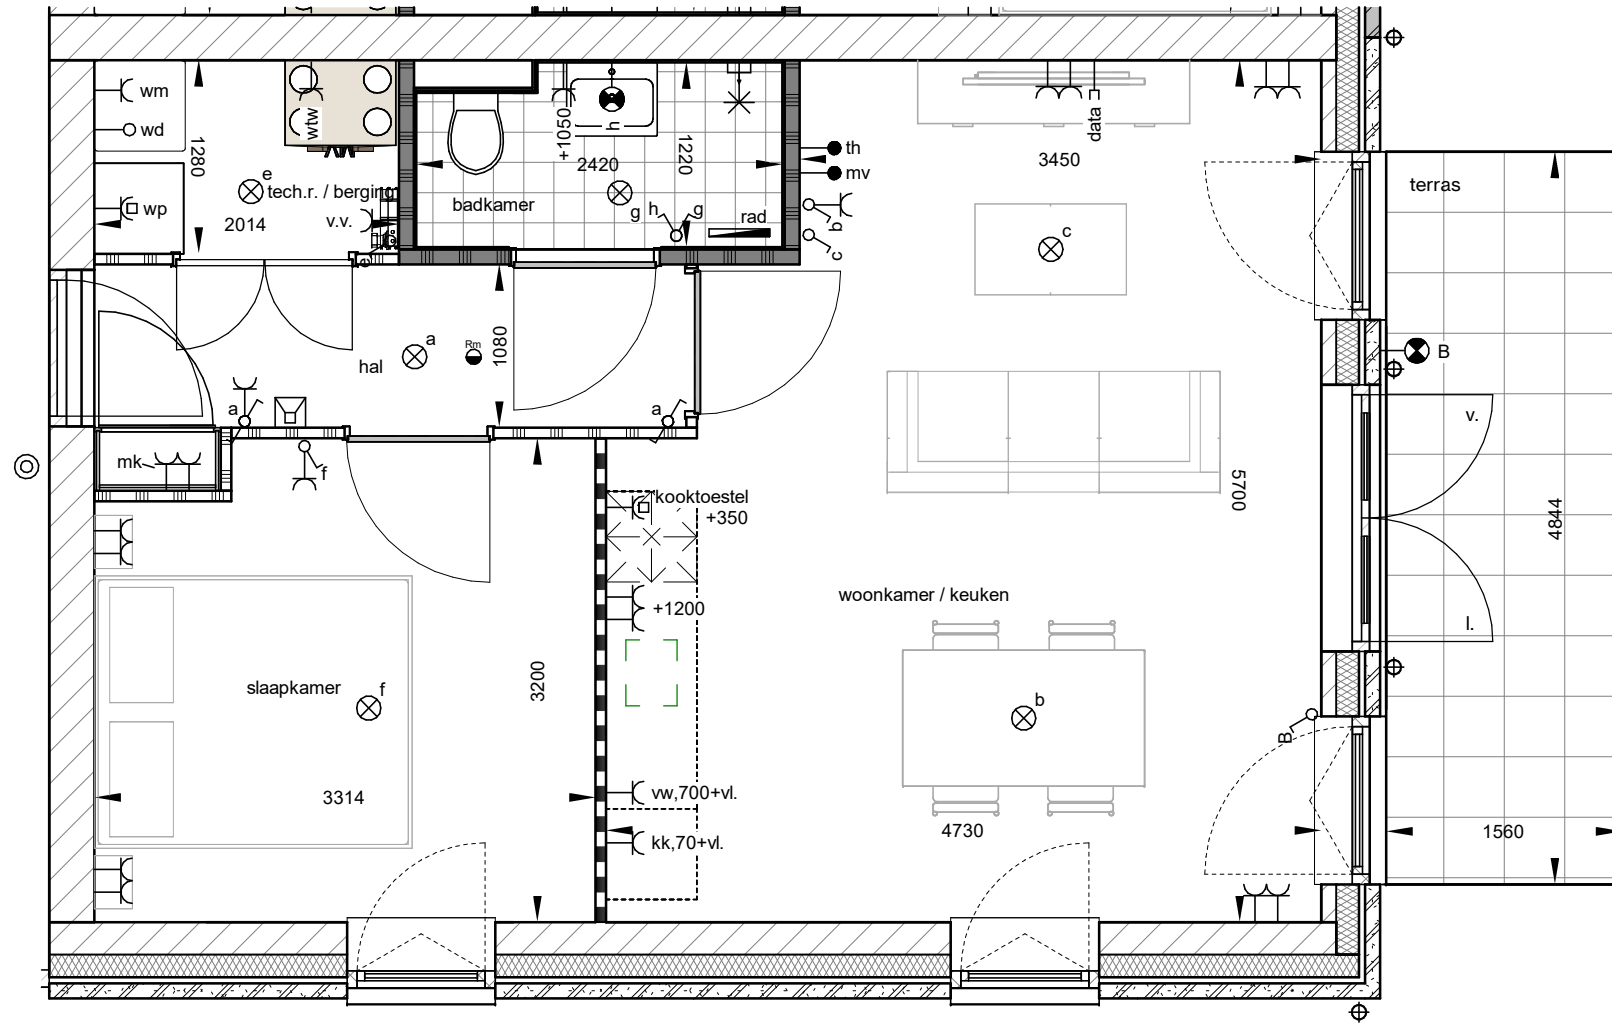

Renvooi installatietechnische symbolen:

- Schakelmateriaal op ca. 1050+ vl. en wandcontactdozen op ca. 300+ vl. tenzij anders staat aangegeven op tekening

Symbol	Omschrijving
●	Aansluitpunt bedraad
○	Aansluitpunt loos
— data	Aansluitpunt data
☐	Intercom
⌋	Deurbel
⊙	Beldrukker
⌋	Enkele w.c.d.
⌋	Dubbele w.c.d.
⌋	w.c.d. perilex (3-fasen)
⊗	Plafondlichtpunt
⊗	Wandlichtpunt
⊗	Wandlichtpunt met armatuur (balkon)
⌋	Enkelpolige schakelaar
⌋	Wisselschakelaar
⊙	Rookmelder
● th	kamerthermostaat bedraad
● mv	bedieningspaneel mechanische ventilatie
I. / v.	loop deur / vaste deur

De stroom van de bergingen wordt aangesloten op de woningmeterkasten.

Type D, bnr 3

schaal 1 : 50

beg. grond