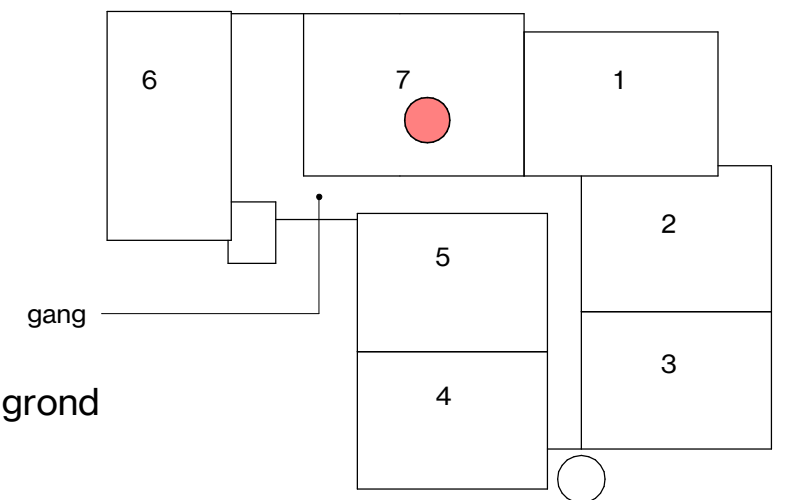

Renvooi installatietechnische symbolen:

- Schakelmateriaal op ca. 1050+ vl. en wandcontactdozen op ca. 300+ vl. tenzij anders staat aangegeven op tekening

Symbol	Omschrijving
●	Aansluitpunt bedraad
○	Aansluitpunt loos
□ data	Aansluitpunt data
☐	Intercom
⌋	Deurbel
⊙	Beldrukker
⌋	Enkele w.c.d.
⌋	Dubbele w.c.d.
⌋	w.c.d. perilex (3-fasen)
⊗	Plafondlichtpunt
⊗	Wandlichtpunt
⊗	Wandlichtpunt met armatuur (balkon)
⌋	Enkelpolige schakelaar
⌋	Wisselschakelaar
⊙	Rookmelder
● th	kamerthermostaat bedraad
● mv	bedieningspaneel mechanische ventilatie
l. / v.	loop deur / vaste deur

De stroom van de bergingen wordt aangesloten op de woningmeterkasten.

beg. grond