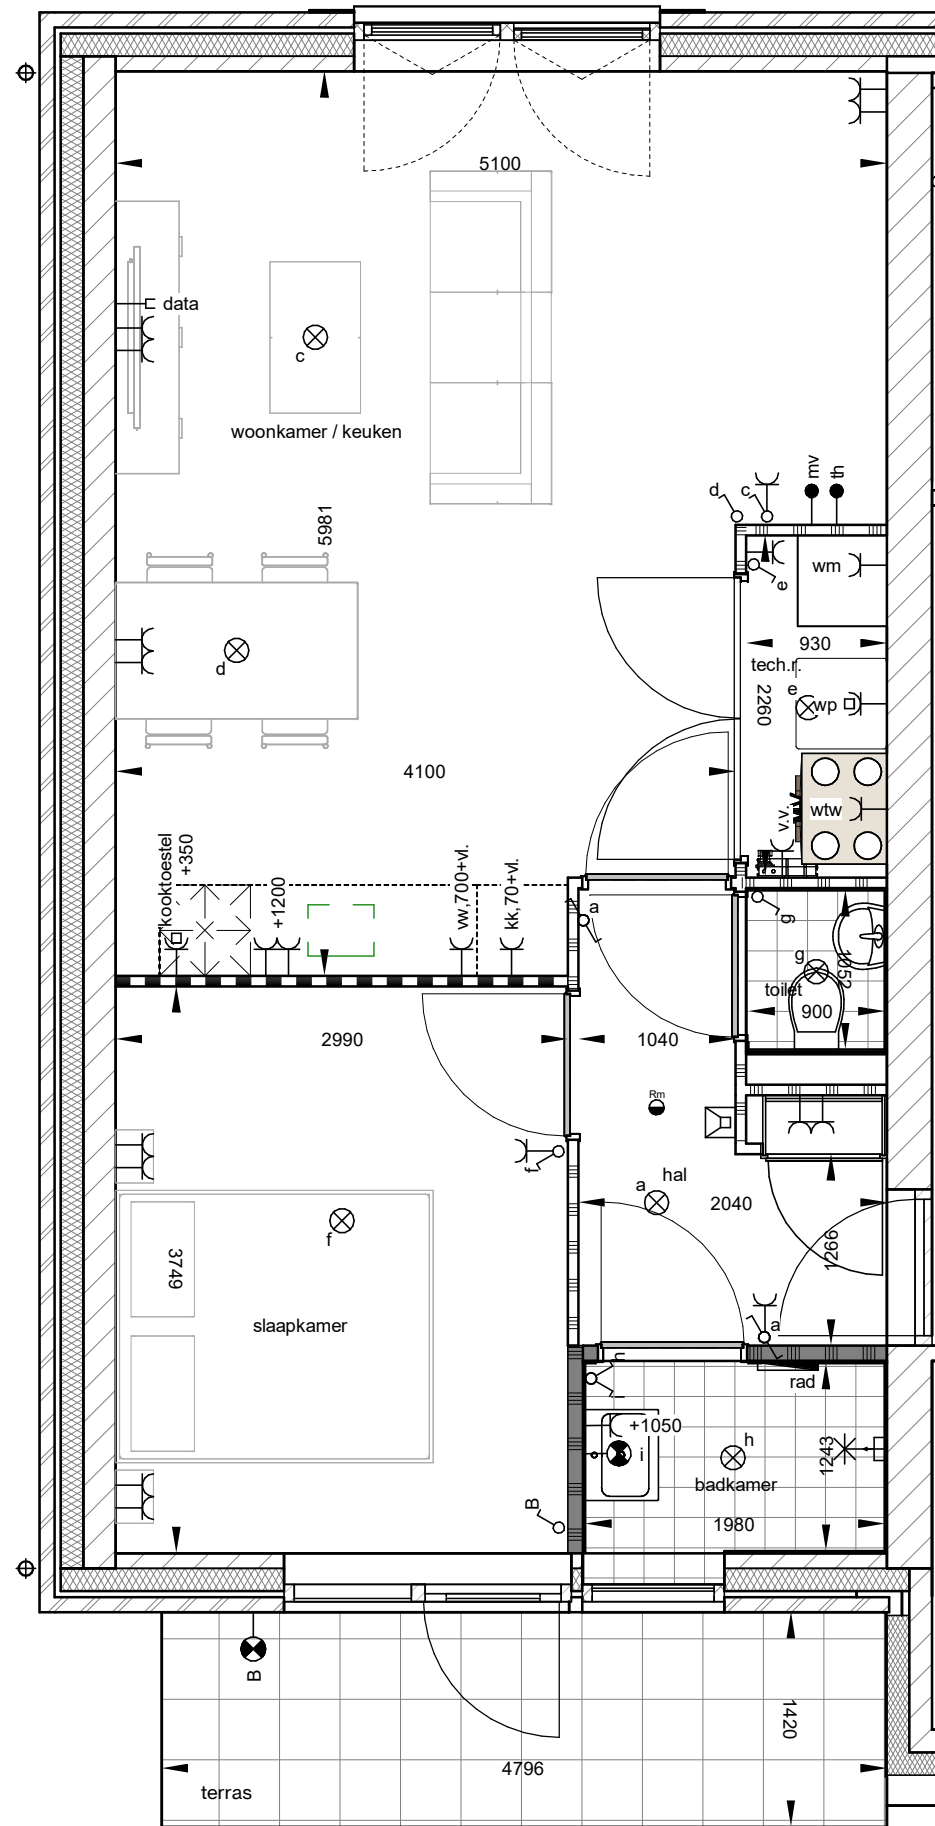

Renvooi installatietechnische symbolen:

- Schakelmateriaal op ca. 1050+ vl. en wandcontactdozen op ca. 300+ vl. tenzij anders staat aangegeven op tekening

Symbol	Omschrijving
—●	Aansluitpunt bedraad
—○	Aansluitpunt loos
—□ data	Aansluitpunt data
□	Intercom
⌋	Deurbel
⊙	Beldrukker
⌋	Enkele w.c.d.
⌋	Dubbele w.c.d.
⌋	w.c.d. perilex (3-fasen)
⊗	Plafondlichtpunt
⊗	Wandlichtpunt
⊗	Wandlichtpunt met armatuur (balkon)
⌋	Enkelpolige schakelaar
⌋	Wisselschakelaar
⊙	Rookmelder
—● th	kamerthermostaat bedraad
—● mv	bedieningspaneel mechanische ventilatie
I. / v.	loop deur / vaste deur

De stroom van de bergingen wordt aangesloten op de woningmeterkasten.

Type Z, bnr 6

schaal 1 : 50

fase UO
tekening bg_woningtype Z_bnr 6
projectnr. 2022042

schaal As indicated status
formaat A3
datum 10-11-2025
revisie

DEFINITIEF

detailnummer

VK-P106