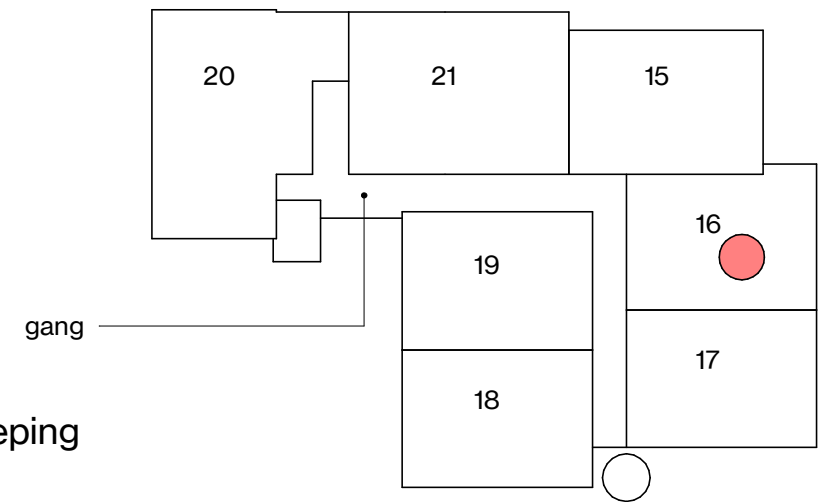

Renvooi installatietechnische symbolen:

- Schakelmateriaal op ca. 1050+ vl. en wandcontactdozen op ca. 300+ vl. tenzij anders staat aangegeven op tekening

Symbol	Omschrijving
●	Aansluitpunt bedraad
○	Aansluitpunt loos
— data	Aansluitpunt data
☐	Intercom
⌋	Deurbel
⊙	Beldrukker
⌋	Enkele w.c.d.
⌋	Dubbele w.c.d.
⌋	w.c.d. perilex (3-fasen)
⊗	Plafondlichtpunt
⊗	Wandlichtpunt
⊗	Wandlichtpunt met armatuur (balkon)
⌋	Enkelpolige schakelaar
⌋	Wisselschakelaar
⊙	Rookmelder
●	kamerthermostaat bedraad
●	bedieningspaneel mechanische ventilatie
I. / v.	loop deur / vaste deur

De stroom van de bergingen wordt aangesloten op de woningmeterkasten.

2e verdieping