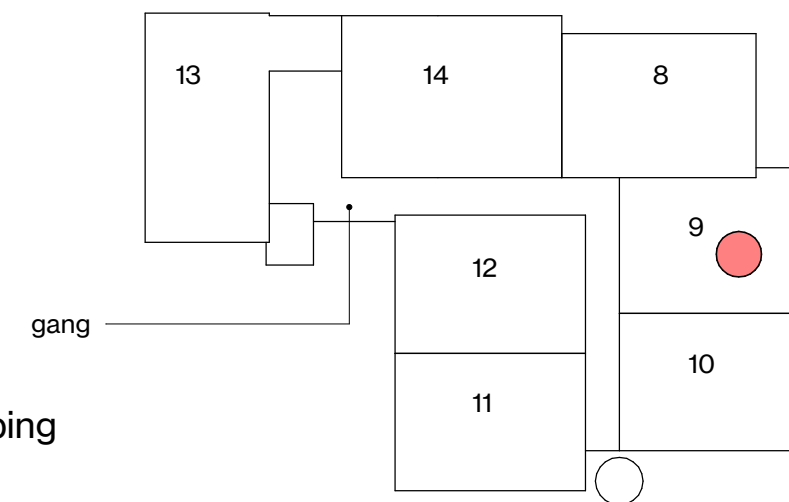

Renvooi installatietechnische symbolen:

- Schakelmateriaal op ca. 1050+ vl. en wandcontactdozen op ca. 300+ vl. tenzij anders staat aangegeven op tekening

Symbol	Omschrijving
●	Aansluitpunt bedraad
○	Aansluitpunt loos
— data	Aansluitpunt data
☐	Intercom
⌋	Deurbel
⊙	Beldrukker
⌋	Enkele w.c.d.
⌋	Dubbele w.c.d.
⌋	w.c.d. perilex (3-fasen)
⊗	Plafondlichtpunt
⊗	Wandlichtpunt
⊗	Wandlichtpunt met armatuur (balkon)
⌋	Enkelpolige schakelaar
⌋	Wisselschakelaar
⊙	Rookmelder
●	kamerthermostaat bedraad
●	bedieningspaneel mechanische ventilatie
I. / v.	loop deur / vaste deur

De stroom van de bergingen wordt aangesloten op de woningmeterkasten.

1e verdieping